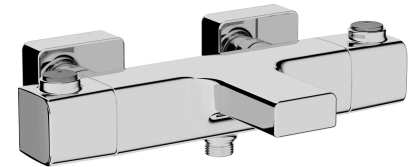

A47159EKM

E3/1 C3 A1 U3

AquaHeat SS3 mitigeur thermostatique bain / douche, chromé, écoulement douche 1/2"

Désignation du produit :	En stock :	Produit :
--------------------------	------------	-----------

AquaHeat SS3 mitigeur thermostatique bain / douche, C3 BlueStep, montage mural, écoulement douche 1/2", saillie 180 mm, raccords excentrés 150 mm, cartouche thermostatique, mousseur plastique M 24 x 1, inverseur bain / douche, surface chromé, certification NF. Sécurité amélioré : bouton d'arrêt de sécurité 38° C, arrêt automatique en cas de coupure de l'eau froide, sécurité anti-retour, SafeTouch-corps froid. BlueStep: bouton arrêt eco pour une ouverture progressive de haut débit

Spécifications techniques :		
-----------------------------	--	--

Fabricant : VitrA Bad GmbH
Collection : AquaHeat
N° d'article : A47159EKM
Couleur : chromé
Longueur : 297 mm
Profondeur : 197.5 mm
Hauteur : 75 mm
Poids : 2,4 kg