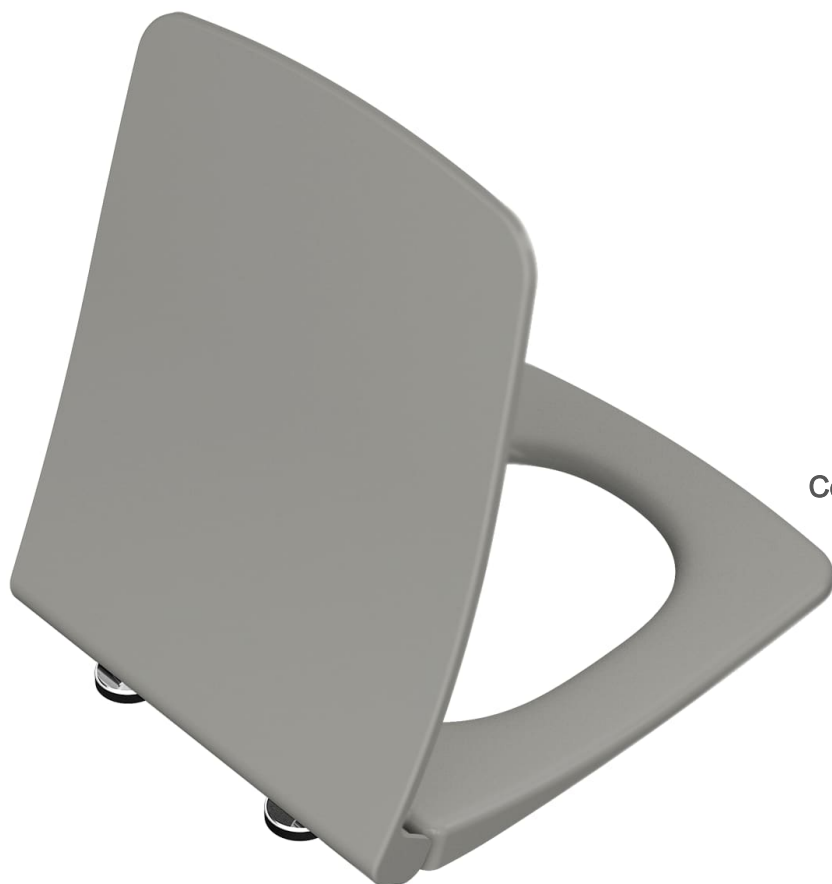

# VitrA

**Metropole Abattant Slim avec libération rapide**

Code produit: 122-476R009

Collection:

## Caractéristiques techniques

Couleur

Gris pierre mat