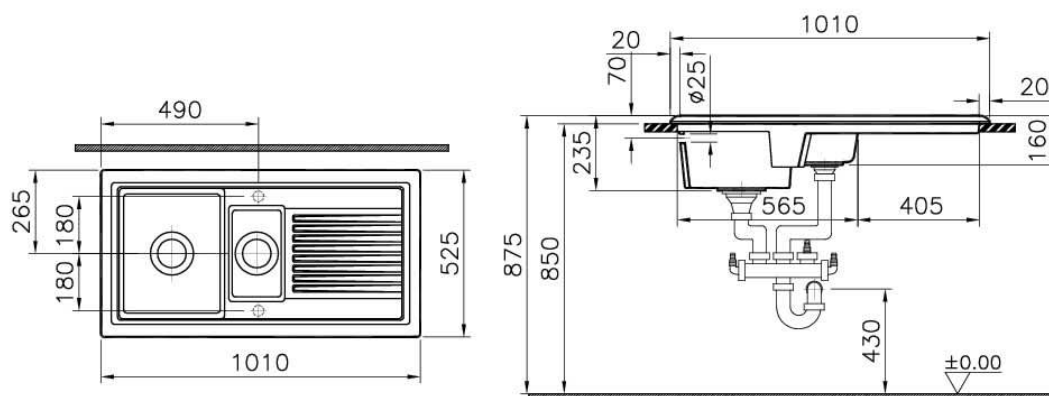

VitrA

Arkitekt évier cuisine encastré 101 cm

Code produit: 4081B003-0379

Collection: Sink

Caractéristiques techniques

Bonde	Filtre Métal
Couleur	Blanc
Designer	Équipe design de VitrA
Dimensions emballage	1090 x 265 x 633
Dimensions marketing	100 x 53
Détail trop-plein	Avec trop-plein
Détail trou robinet	Pre-Percé avant et arrière
Forme intérieure	Double vasque
Garantie (ans)	10
Matériau	VALUE: Hygiene
Matériau du corps	Grès fin
Siphon	Siphon inclus

Série	Sink
Série locale	Arkitekt
Utilisation plan de travail	Encastré

Dessin technique 2A

TR: Eviyelerin armatür deligi acilmamistir. Kullanim icin istenen konuma gore armatur deligi montaj esnasinda acilmalidir.

GB: The sinks have semi-punch faucet holes. The faucet hole, should be punched before installation.

DE: Küchenspüle wird ohne Hahnloch geliefert. Je nach Bedarf kann das Hahnloch während der Montage nachgestochen werden.