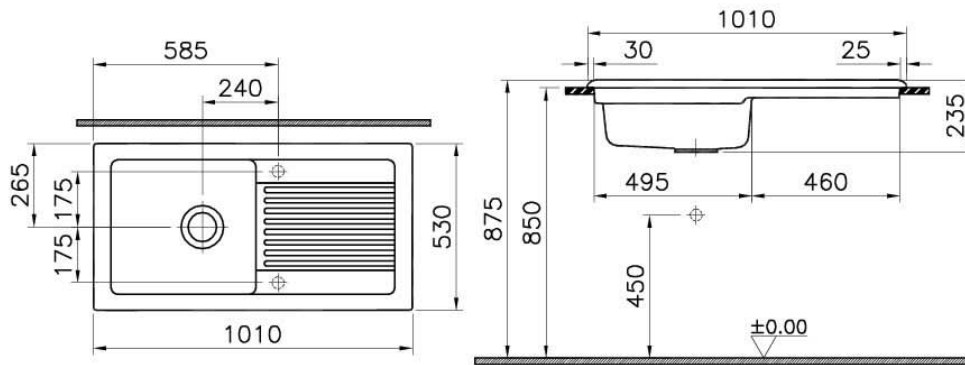

Collection: Sink

Caractéristiques techniques

Bonde	Filtre Métal
Couleur	Blanc
Designer	Équipe design de VitrA
Dimensions emballage	1090 x 265 x 633
Dimensions marketing	100 x 53
Détail trop-plein	Avec trop-plein
Détail trou robinet	Pre-Percé avant et arrière
Forme intérieure	Vasque simple
Garantie (ans)	10
Matériau	VALUE: Hygiene
Matériau du corps	Grès fin
Siphon	Siphon inclus

Série	Sink
Série locale	Arkitekt
Utilisation plan de travail	Encastré

Dessin technique 2A

TR: Eviyelerin armatür deligi acılmamıştır. Kullanım için istenen konuma göre armatür deligi montaj esnasında acılmalıdır.