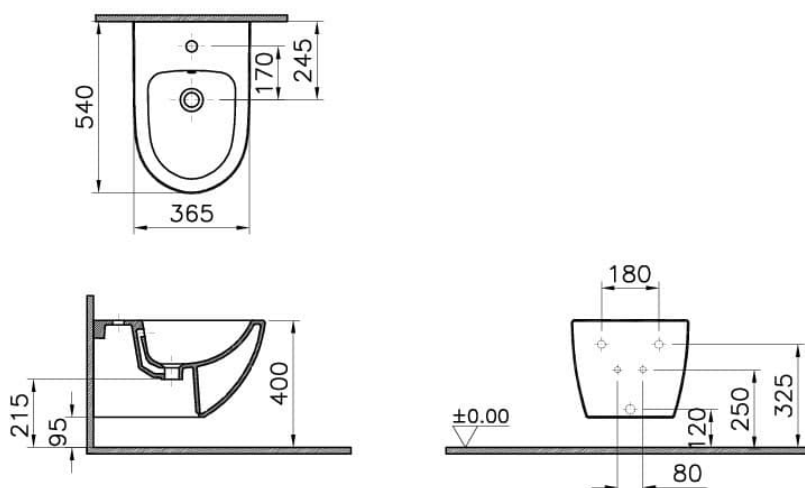

### Caractéristiques techniques

Certificats	CE UKCA
Couleur	Blanc
Designer	Équipe design de VitrA
Dimensions emballage	405 x 385 x 560
Dimensions marketing	54
Détail entrée eau	Arrière
Détail entrée eau (WC/Bidet)	Dos
Détail installation	Fixation cachée
Détail trop-plein	Avec trop-plein
Détail trou	Sans trou sur le côté
Détail trou robinet	1 trou de robinet
Forme design	Rond

Garantie (ans)	10
Hauteur WC du sol	400 mm
Matériau	VALUE: Hygiene
Matériau du corps	VC- Porcelaine Vitreuse
Récompenses	IF Design
Série	Sento
Série locale	Sento

### Dessin technique 2A

4338XXX-0288