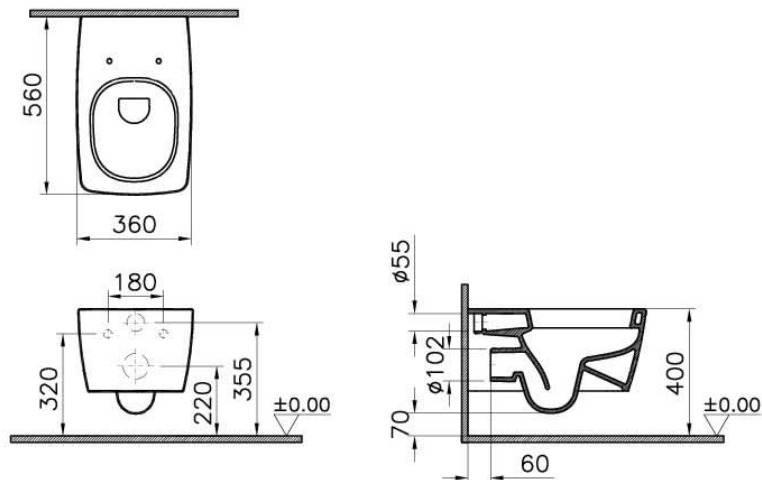

Collection:

Caractéristiques techniques

Bord	Rim-ex
Certificats	ANQAS CE KIWA
Couleur	Blanc
Designer	Noa
Dimensions emballage	700 x 460 x 829
Dimensions marketing	60
Dégagement rapide	Non
Détail buse bidet	Intelligente
Détail installation	Dissimulé
Fermeture douce	Oui
Fonction bidet	Avec tuyau pour bidet
Forme design	Carré

Forme intérieure	Profond
Garantie (ans)	Ceramic: 10 / Complementary: 2
Hauteur WC du sol	400 mm
Matériau	VALUE: VitraClean
Matériau du corps	VC- Porcelaine Vitreuse
Produits sans contact	Oui
Solutions spéciales	V-Care
Système chasse	Bouton-poussoir
Série locale	V-Care
Type enveloppement	Enveloppé

Dessin technique 2A

* Duvar kalınlığına göre ilave boru gerekebilir
* Additional pipe may be required as to wall thickness