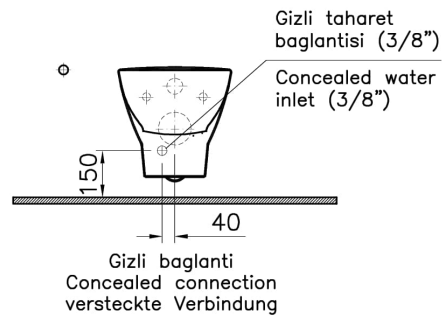

Collection:

Caractéristiques techniques

Bord	Rim-ex
Couleur	Blanc
Couleur charnière	Chrome
Designer	Équipe design de VitrA
Dimensions emballage	445 x 400 x 575
Dimensions marketing	50
Dégagement rapide	Non
Détail buse bidet	Standard
Détail installation	Fixation murale - externe
Fermeture douce	Oui
Fonction bidet	Avec tuyau pour bidet
Forme design	Rond

Forme intérieure	Profond
Garantie (ans)	Ceramic: 10 / Complementary: 2
Hauteur WC du sol	400 mm
Matériau	VALUE: Hygiene
Matériau charnière	Métal
Matériau du corps	VC- Porcelaine Vitreuse
Système chasse	Bouton-poussoir
Série locale	Zentrum
Type charnière	Excentrique
Type enveloppement	Enveloppé
Épaisseur	Standard

Dessin technique 2A

- *Duvar kalınlığına göre ilave boru gerekebilir.
- *Additional pipe may be required due to wall thickness
- *Ein zusätzliches Ablaufrohr ist je nach Wandstärke erforderlich

Standart bağlantı
Standard connection
Standard Verbindung

Gizli bağlantı
Concealed connection
versteckte Verbindung