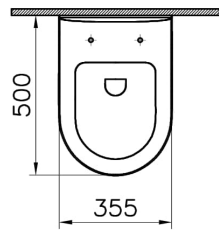

Collection:

Caractéristiques techniques

Bord	Rim-ex
Couleur	Blanc
Couleur charnière	Chrome
Designer	Équipe design de VitrA
Dimensions emballage	445 x 400 x 575
Dimensions marketing	50
Dégagement rapide	Non
Détail buse bidet	Standard
Détail installation	Fixation murale - externe
Fermeture douce	Oui
Fonction bidet	Avec tuyau pour bidet
Forme design	Rond

Forme intérieure	Profond
Garantie (ans)	Ceramic: 10 / Complementary: 2
Hauteur WC du sol	400 mm
Matériau	VALUE: Hygiene
Matériau charnière	Métal
Matériau du corps	VC- Porcelaine Vitreuse
Système chasse	Bouton-poussoir
Série locale	Zentrum
Type charnière	Excentrique
Type enveloppement	Enveloppé
Épaisseur	Standard

Dessin technique 2A

- *Duvar kalınlığına göre ilave boru gerekebilir.
- *Additional pipe may be required due to wall thickness
- *Ein zusätzliches Ablaufrohr ist je nach Wandstärke erforderlich

Standart bağlantı
Standard connection
Standard Verbindung