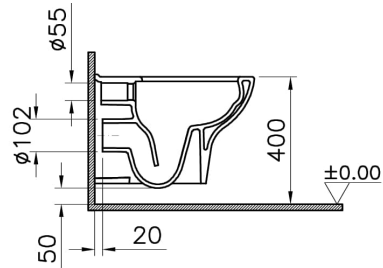

Collection:

Caractéristiques techniques

Bord	Rim-ex
Couleur	Blanc
Couleur charnière	Chrome
Designer	Équipe design de VitrA
Dimensions emballage	445 x 400 x 575
Dimensions marketing	50
Dégagement rapide	Non
Détail buse bidet	Standard
Détail installation	Fixation murale - externe
Fermeture douce	Oui
Fonction bidet	Avec tuyau pour bidet
Forme design	Rond

Forme intérieure	Profond
Garantie (ans)	Ceramic: 10 / Complementary: 2
Hauteur WC du sol	400 mm
Matériau	VALUE: Hygiene
Matériau charnière	Métal
Matériau du corps	VC- Porcelaine Vitreuse
Système chasse	Bouton-poussoir
Série locale	Zentrum
Type charnière	Excentrique
Type enveloppement	Enveloppé
Épaisseur	Standard

Dessin technique 2A

- *Duvar kalınlığına göre ilave boru gerekebilir.
- *Additional pipe may be required due to wall thickness
- *Ein zusätzliches Ablaufrohr ist je nach Wandstärke erforderlich

Standart bağlantı
Standard connection
Standard Verbindung