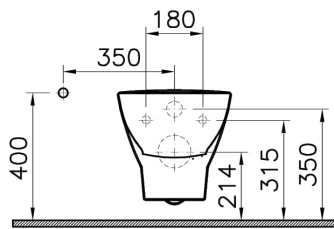

Collection:

Caractéristiques techniques

Bord	Rim-ex
Couleur	Blanc
Couleur charnière	Chrome
Designer	Équipe design de VitrA
Dimensions emballage	445 x 400 x 575
Dimensions marketing	50
Dégagement rapide	Non
Détail buse bidet	Standard
Détail installation	Fixation murale - externe
Fermeture douce	Oui
Fonction bidet	Avec tuyau pour bidet
Forme design	Rond

Forme intérieure	Profond
Garantie (ans)	Ceramic: 10 / Complementary: 2
Hauteur WC du sol	400 mm
Matériau	VALUE: Hygiene
Matériau charnière	Métal
Matériau du corps	VC- Porcelaine Vitreuse
Système chasse	Bouton-poussoir
Série locale	Zentrum
Type charnière	Excentrique
Type enveloppement	Enveloppé
Épaisseur	Standard

Dessin technique 2A

- *Duvar kalınlığına göre ilave boru gerekebilir.
- *Additional pipe may be required due to wall thickness
- *Ein zusätzliches Ablaufrohr ist je nach Wandstärke erforderlich

Standart bağlantı
Standard connection
Standard Verbindung