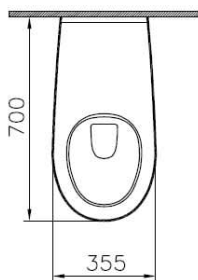

Collection:

Caractéristiques techniques

Besoins spécifiques	Oui
Bord	Box-Rim
Certificats	NF
Couleur	Blanc
Designer	Équipe design de VitrA
Dimensions emballage	425 x 385 x 740
Dimensions marketing	70
Détail installation	Fixation murale - externe
Fonction bidet	Sans tuyau pour bidet
Forme design	Oval
Forme intérieure	Profond
Garantie (ans)	10

Conforma WC suspendu PMR avec bride, 70 cm, sans abattant

Code produit: 5813B003-0979

Hauteur WC du sol	460 mm
Matériau	VALUE: Hygiene
Matériau du corps	VC- Porcelaine Vitreuse
Solutions spéciales	Health&Care
Série locale	Conforma

Dessin technique 2A

Abhängig von der Wandstärke kann eine zusätzliche Leitung / ein zusätzliches Rohr notwendig sein.