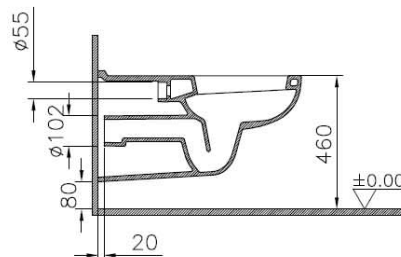

Collection:

Caractéristiques techniques

Besoins spécifiques	Oui
Bord	Box-Rim
Certificats	NF
Couleur	Blanc
Designer	Équipe design de VitrA
Dimensions emballage	425 x 385 x 740
Dimensions marketing	70
Détail installation	Fixation murale - externe
Fonction bidet	Sans tuyau pour bidet
Forme design	Oval
Forme intérieure	Profond
Garantie (ans)	10

Conforma WC suspendu PMR avec bride, 70 cm, sans abattant

Code produit: 5813B003-0979

Hauteur WC du sol	460 mm
Matériau	VALUE: Hygiene
Matériau du corps	VC- Porcelaine Vitreuse
Solutions spéciales	Health&Care
Série locale	Conforma

Dessin technique 2A

Abhängig von der Wandstärke kann eine zusätzliche Leitung / ein zusätzliches Rohr notwendig sein.