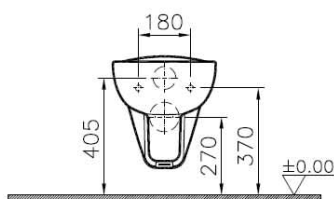

Collection:

Caractéristiques techniques

Besoins spécifiques	Oui
Bord	Box-Rim
Certificats	NF
Couleur	Blanc
Designer	Équipe design de VitrA
Dimensions emballage	425 x 385 x 740
Dimensions marketing	70
Détail installation	Fixation murale - externe
Fonction bidet	Sans tuyau pour bidet
Forme design	Oval
Forme intérieure	Profond
Garantie (ans)	10

Conforma WC suspendu PMR avec bride, 70 cm, sans abattant

Code produit: 5813B003-0979

Hauteur WC du sol	460 mm
Matériau	VALUE: Hygiene
Matériau du corps	VC- Porcelaine Vitreuse
Solutions spéciales	Health&Care
Série locale	Conforma

Dessin technique 2A

Abhängig von der Wandstärke kann eine zusätzliche Leitung / ein zusätzliches Rohr notwendig sein.