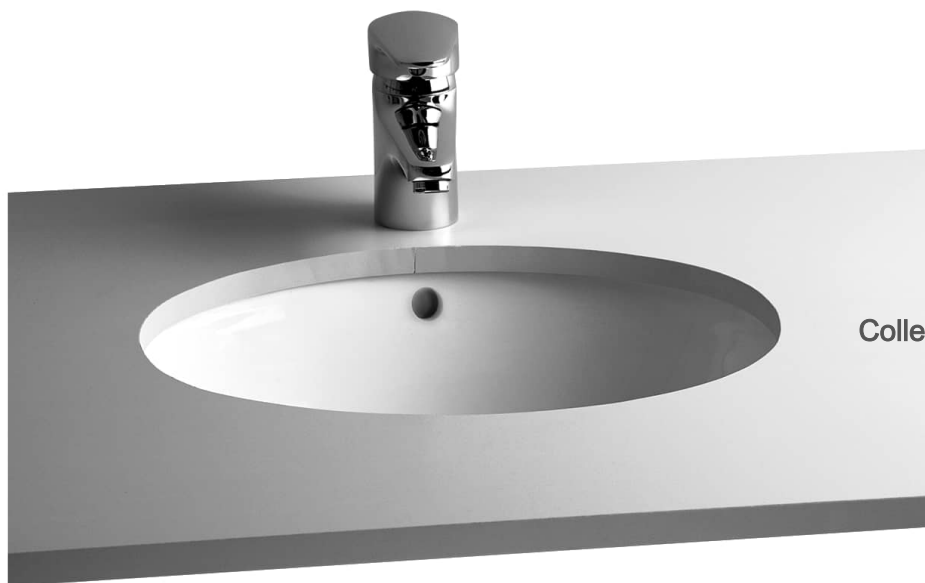

VitrA

S20 Vasque à encastrer par-dessous 47 cm

Code produit: 6039B003-0012

Collection: S20

Caractéristiques techniques

Couleur	Blanc
Série	S20

Dessin technique 2A