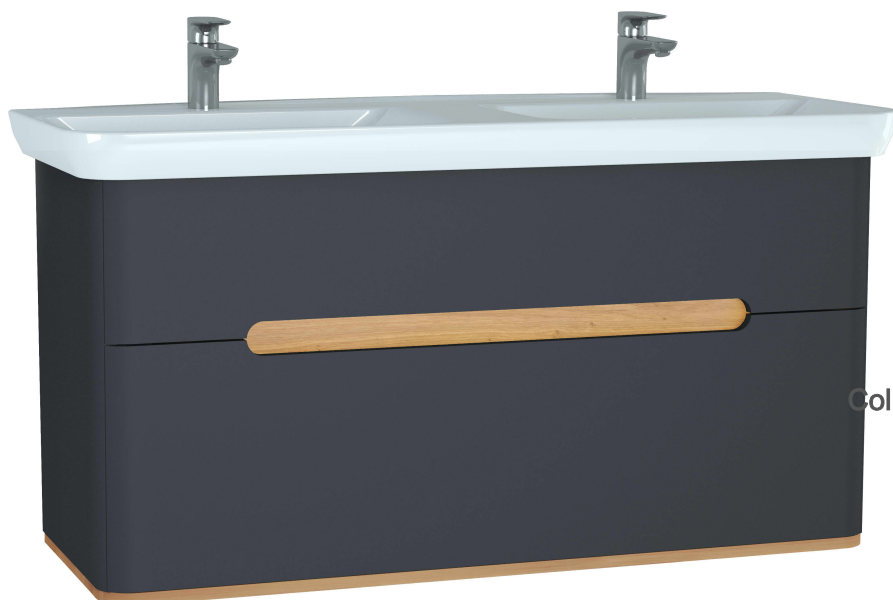

# VitrA

**Sento Meuble avec plan céramique lavabo double 130 cm**

Code produit: 61189

Collection: Sento

## Caractéristiques techniques

Bonde	Non inclus
Certificats	- CE FSC
Code lavabo inclus	5949B003-0001
Couleur	Anthracite mat
Couleur lavabo	Blanc Brillant
Designer	Équipe design de VitrA
Dimensions emballage	1350 x 494 x 666
Dimensions marketing	130
Découpe siphon	Oui
Extension totale	Oui
Fermeture douce	Oui

Prise	VALUE: -
Produit complémentaire	61069
Produits sans contact	Oui
Revêtement du corps	PVC
Revêtement façade	VALUE: Thermoformé
Récompenses	Good Design
Siphon	Siphon non inclus
Série	Sento
Série locale	Sento
Tiroir/porte	2 tiroirs
Trou robinetterie	2 trous de robinet
Type de connexion	Suspendu
Type lavabo	Lavabo en céramique vasque x2
Type éclairage	LED d'ambiance
Watt driver	8 W

# VitrA

**Sento Meuble avec plan céramique lavabo double 130 cm**

Code produit: 61189

Éclairage LED Oui

Étiquette énergie G