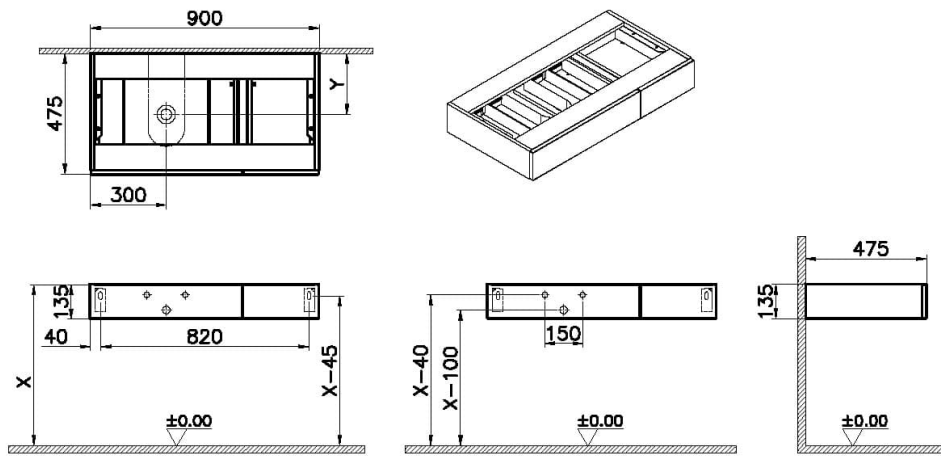

Caractéristiques techniques

Couleur	Chêne noir à motifs
Designer	VitrA Tasarım Ekibi
Dimensions emballage	950 x 526 x 185
Dimensions marketing	90
Extension totale	Evet
Fermeture douce	Evet
Hauteur (mm)	135
Largeur (mm)	900
Matériau	PVC
Matériau du corps	MDF
Matériau façade	MDF
Nombre de portes	1

Poignée	Kulpsuz
Produit complémentaire	A4515934
Profondeur (mm)	476
Récompenses	Good Design
Série	Origin
Tiroir/porte	1 Çekmeceli
Type de connexion	Wall hung
Éclairage LED	Hayır

Dessin technique 2A

Not: "X" ve "Y" ölçüleri kullanılacak lavabo tipine göre değişiklik göstermektedir.