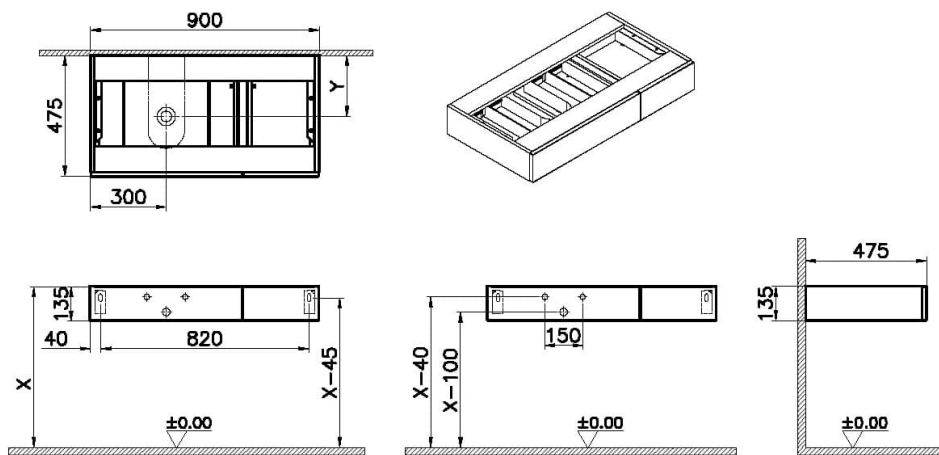

Caractéristiques techniques

Certificats	- CE
Couleur	Chêne ferrera
Designer	Équipe design de VitrA
Dimensions emballage	950 x 526 x 185
Dimensions marketing	90
Extension totale	Oui
Fermeture douce	Oui
Garantie (ans)	2
Matériau	VALUE: PVC
Matériau du corps	MDF
Matériau façade	MDF
Matériau poignée	VALUE: -

Miroir double	VALUE: -
Nombre de portes	VALUE: 1
Poignée	Sans poignée
Prise	VALUE: -
Produit complémentaire	A4515934
Revêtement du corps	PVC
Revêtement façade	VALUE: Thermoformé
Récompenses	Good Design
Série	Origin
Série locale	Origin
Tiroir/porte	1 tiroir
Type de connexion	Suspendu
Éclairage LED	Non

Dessin technique 2A

Not: "X" ve "Y" ölçüleri kullanılacak lavabo tipine göre değişiklik göstermektedir.