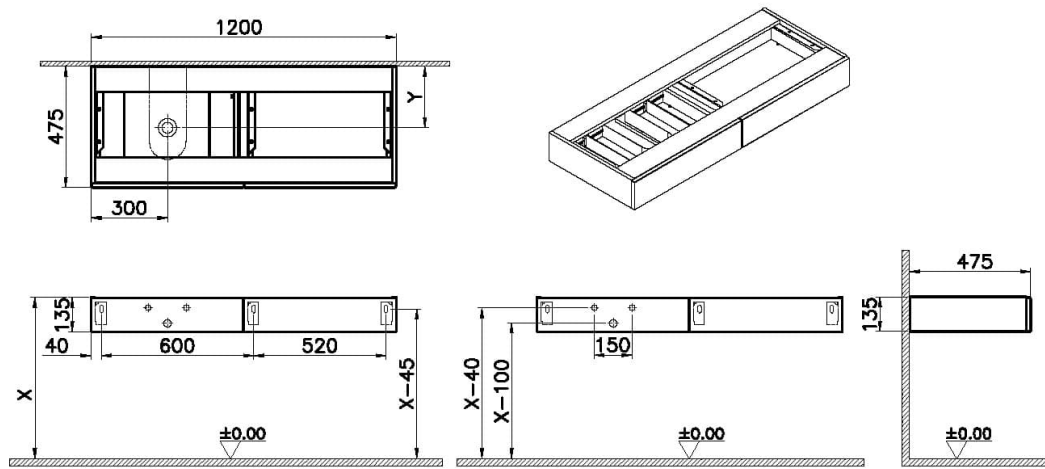

### Caractéristiques techniques

|                      |                        |
|----------------------|------------------------|
| Certificats          | -<br>CE                |
| Couleur              | Chêne noir à motifs    |
| Designer             | Équipe design de VitrA |
| Dimensions emballage | 1250 x 526 x 185       |
| Dimensions marketing | 120                    |
| Extension totale     | Oui                    |
| Fermeture douce      | Oui                    |
| Garantie (ans)       | 2                      |
| Matériau             | VALUE: PVC             |
| Matériau du corps    | MDF                    |
| Matériau façade      | MDF                    |
| Matériau poignée     | VALUE: -               |

|                        |                    |
|------------------------|--------------------|
| Miroir double          | VALUE: -           |
| Nombre de portes       | VALUE: 1           |
| Poignée                | Sans poignée       |
| Prise                  | VALUE: -           |
| Produit complémentaire | A4515934           |
| Revêtement du corps    | PVC                |
| Revêtement façade      | VALUE: Thermoformé |
| Récompenses            | Good Design        |
| Série                  | Origin             |
| Série locale           | Origin             |
| Tiroir/porte           | 1 tiroir           |
| Type de connexion      | Suspendu           |
| Éclairage LED          | Non                |

## Dessin technique 2A

Not: "X" ve "Y" ölçüleri kullanılacak lavabo tipine göre değişiklik göstermektedir.