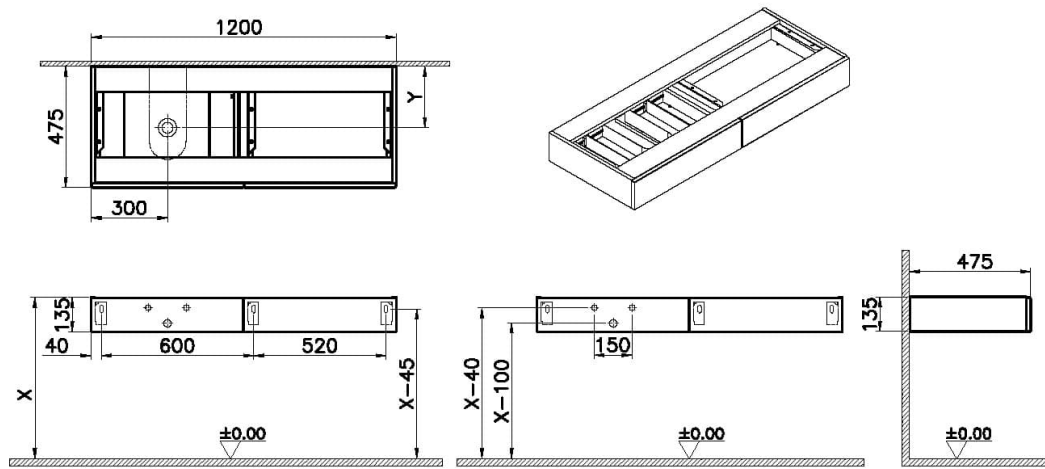

Collection: Origin

Caractéristiques techniques

Certificats	- CE
Couleur	Orme
Designer	Équipe design de VitrA
Dimensions emballage	1250 x 526 x 185
Dimensions marketing	120
Extension totale	Oui
Fermeture douce	Oui
Garantie (ans)	2
Matériau	VALUE: PVC
Matériau du corps	MDF
Matériau façade	MDF
Matériau poignée	VALUE: -

Miroir double	VALUE: -
Nombre de portes	VALUE: 1
Poignée	Sans poignée
Prise	VALUE: -
Revêtement du corps	PVC
Revêtement façade	VALUE: Thermoformé
Récompenses	Good Design
Série	Origin
Série locale	Origin
Tiroir/porte	1 tiroir
Type de connexion	Suspendu
Éclairage LED	Non

Dessin technique 2A

Not: "X" ve "Y" ölçüleri kullanılacak lavabo tipine göre değişiklik göstermektedir.