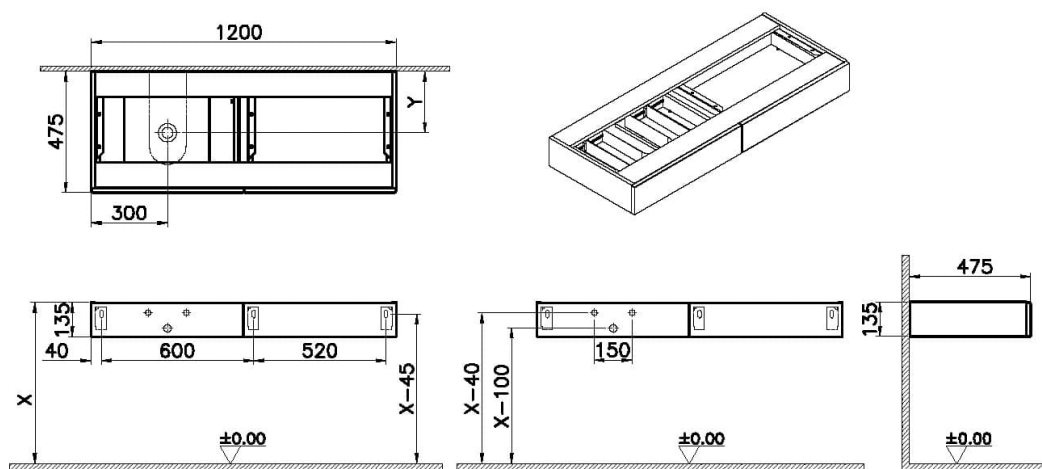

Collection: Origin

Caractéristiques techniques

Certificats	- CE
Couleur	Chêne ferrera
Designer	Équipe design de VitrA
Dimensions emballage	1250 x 526 x 185
Dimensions marketing	120
Extension totale	Oui
Fermeture douce	Oui
Garantie (ans)	2
Matériau	VALUE: PVC
Matériau du corps	MDF
Matériau façade	MDF
Matériau poignée	VALUE: -

Miroir double	VALUE: -
Nombre de portes	VALUE: 1
Poignée	Sans poignée
Prise	VALUE: -
Produit complémentaire	A4515934
Revêtement du corps	PVC
Revêtement façade	VALUE: Thermoformé
Récompenses	Good Design
Série	Origin
Série locale	Origin
Tiroir/porte	1 tiroir
Type de connexion	Suspendu
Éclairage LED	Non

Dessin technique 2A

Not: "X" ve "Y" ölçüleri kullanılacak lavabo tipine göre değişiklik göstermektedir.