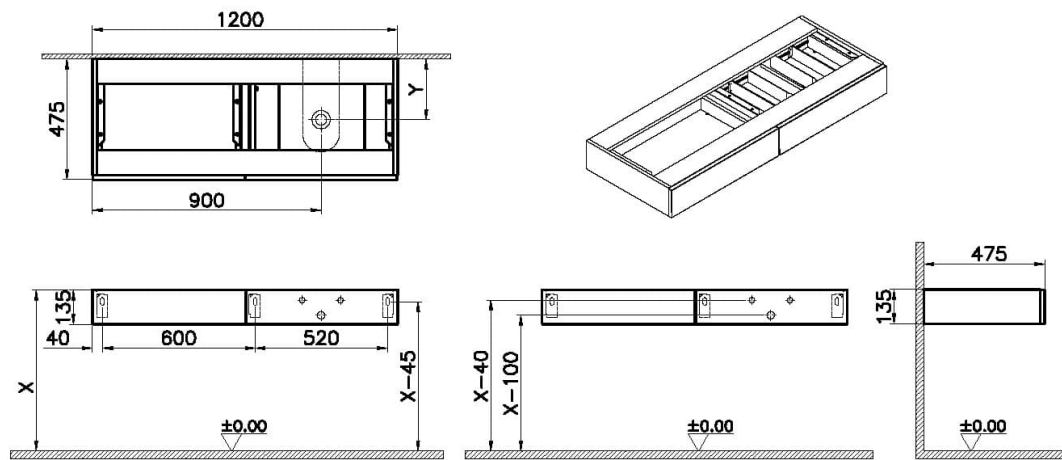

Caractéristiques techniques

Couleur	Chêne noir à motifs
Designer	VitrA Tasarım Ekibi
Dimensions emballage	1250 x 526 x 185
Dimensions marketing	120
Extension totale	Evet
Fermeture douce	Evet
Hauteur (mm)	135
Largeur (mm)	1200
Matériau	PVC
Matériau du corps	MDF
Matériau façade	MDF
Nombre de portes	1

Poignée	Kulpsuz
Produit complémentaire	A4515934
Profondeur (mm)	476
Récompenses	Good Design
Série	Origin
Tiroir/porte	1 Çekmeceli
Type de connexion	Wall hung
Éclairage LED	Hayır

Dessin technique 2A

Not: "X" ve "Y" ölçüleri kullanılacak lavabo tipine göre değişiklik göstermektedir.