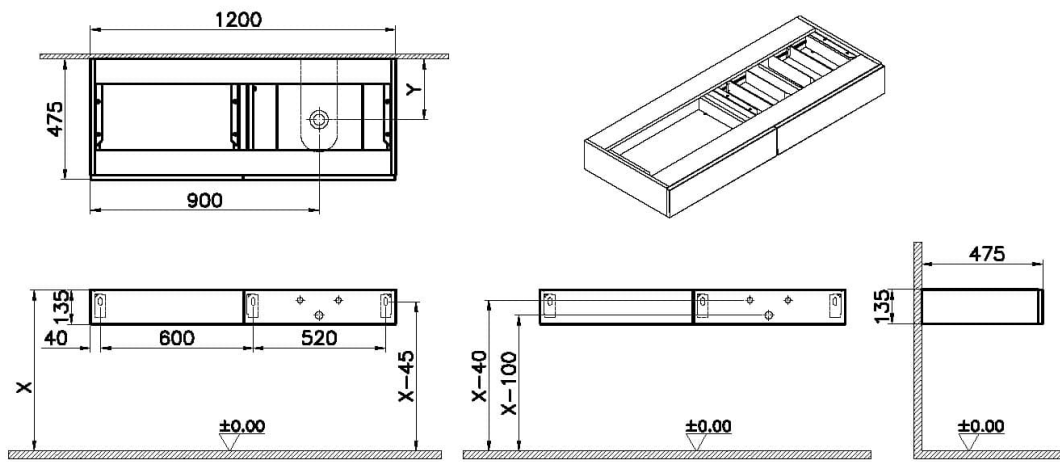

VitrA

Origin Consoles caisson seul avec 2 tiroirs 120 cm

Code produit: 65683

Caractéristiques techniques

Couleur	Orme
Designer	VitrA Tasarım Ekibi
Dimensions emballage	1250 x 526 x 185
Dimensions marketing	120
Extension totale	Evet
Fermeture douce	Evet
Hauteur (mm)	135
Largeur (mm)	1200
Matériau	PVC
Matériau du corps	MDF
Matériau façade	MDF
Nombre de portes	1

Poignée	Kulpsuz
Profondeur (mm)	476
Récompenses	Good Design
Série	Origin
Tiroir/porte	1 Çekmeceli
Type de connexion	Wall hung
Éclairage LED	Hayır

Dessin technique 2A

Not: "X" ve "Y" ölçüleri kullanılacak lavabo tipine göre değişiklik göstermektedir.