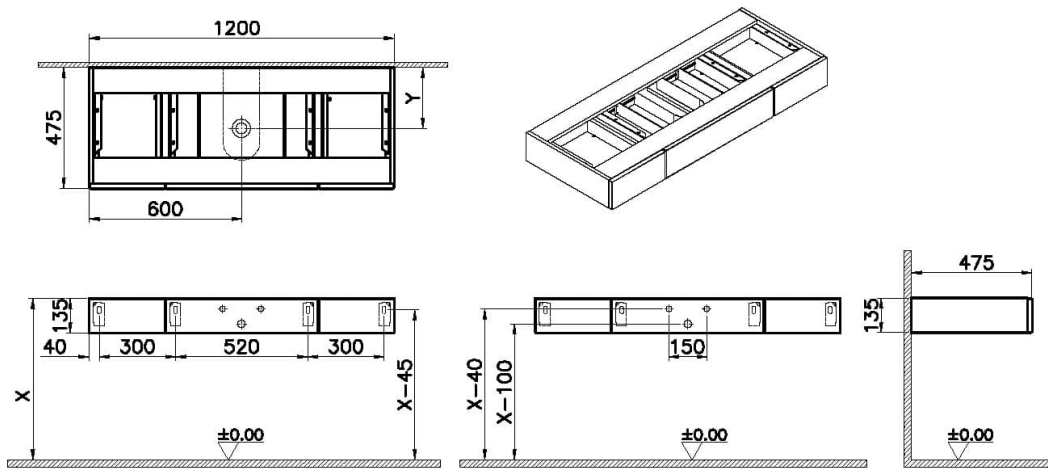

## Caractéristiques techniques

Couleur	Orme
Designer	VitrA Tasarım Ekibi
Dimensions emballage	1250 x 526 x 185
Dimensions marketing	120
Extension totale	Evet
Fermeture douce	Evet
Hauteur (mm)	135
Largeur (mm)	1200
Matériau	PVC
Matériau du corps	MDF
Matériau façade	MDF
Nombre de portes	1

Poignée	Kulpsuz
Produit complémentaire	A4515934
Profondeur (mm)	476
Récompenses	Good Design
Série	Origin
Tiroir/porte	1 Çekmeceli
Type de connexion	Wall hung
Éclairage LED	Hayır

### Dessin technique 2A

Not: "X" ve "Y" ölçüleri kullanılacak lavabo tipine göre değişiklik göstermektedir.

Note: "X" and "Y" dimensions vary according to the type of sink to be used.