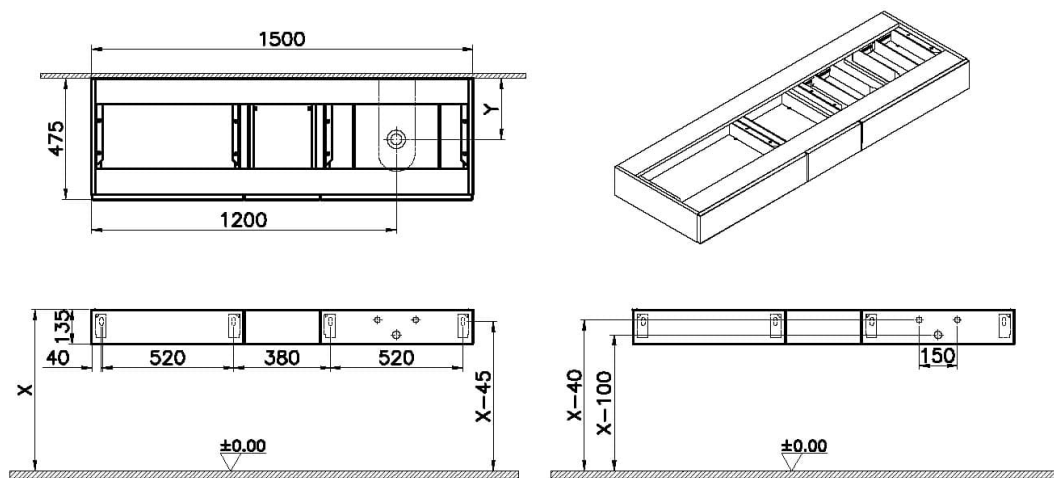

## Caractéristiques techniques

Couleur	Chêne noir à motifs
Designer	VitrA Tasarım Ekibi
Dimensions emballage	200 x 526 x 185
Dimensions marketing	150
Extension totale	Evet
Fermeture douce	Evet
Hauteur (mm)	135
Largeur (mm)	150
Matériau	PVC
Matériau du corps	MDF
Matériau façade	MDF
Nombre de portes	1

Poignée	Kulpsuz
Produit complémentaire	A4515934
Profondeur (mm)	476
Récompenses	Good Design
Série	Origin
Tiroir/porte	1 Çekmeceli
Type de connexion	Wall hung
Éclairage LED	Hayır

## Dessin technique 2A

Not: "X" ve "Y" ölçüleri kullanılacak lavabo tipine göre değişiklik göstermektedir.