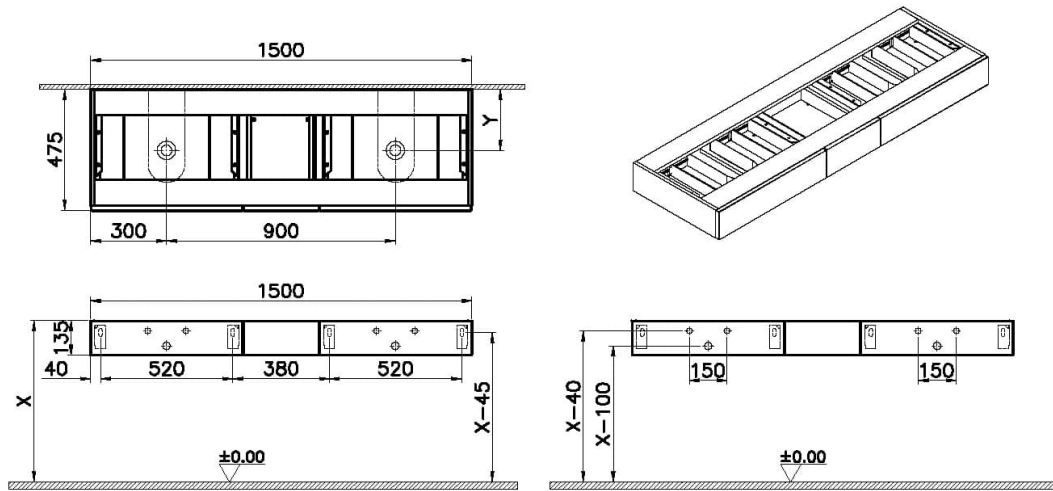

VitrA

Origin Consoles caisson seul avec 3 tiroirs 150 cm

Code produit: 65697

Caractéristiques techniques

Couleur	Chêne ferrera
Designer	VitrA Tasarım Ekibi
Dimensions emballage	200 x 526 x 185
Dimensions marketing	150
Extension totale	Evet
Fermeture douce	Evet
Hauteur (mm)	135
Largeur (mm)	150
Matériau	PVC
Matériau du corps	MDF
Matériau façade	MDF
Nombre de portes	1

Poignée	Kulpsuz
Produit complémentaire	A4515934
Profondeur (mm)	476
Récompenses	Good Design
Série	Origin
Tiroir/porte	1 Çekmeceli
Type de connexion	Wall hung
Éclairage LED	Hayır

Dessin technique 2A

Not: "X" ve "Y" ölçüleri kullanılacak lavabo tipine göre değişiklik göstermektedir.