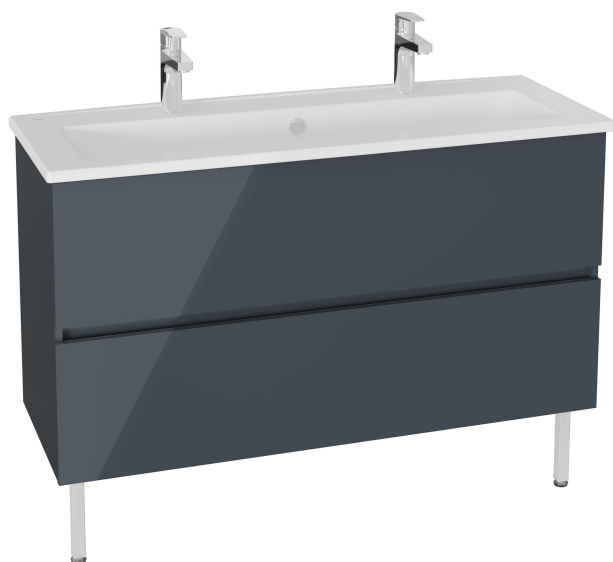

VitrA

Mia Plus Square Set de meuble 120 cm, 2 tiroirs avec plan céramique

Code produit: 69765

Collection:

Caractéristiques techniques

Bonde	Inclus
Certificats	FSC
Code lavabo inclus	7679B003-1474
Couleur	Anthracite brillant
Couleur lavabo	Blanc
Designer	Noa
Dimensions marketing	120
Découpe siphon	Oui
Extension totale	Non
Fermeture douce	Oui
Garantie (ans)	2
Matériau	VALUE: Mélamine

Code produit: 69765

Matériau du corps	MDF
Matériau façade	MDF
Matériau pieds	Aluminium
Matériau poignée	VALUE: -
Miroir double	VALUE: -
Nombre de portes	VALUE: 2
Option pieds	Oui
Position lavabo	MILIEU
Prise	VALUE: -
Revêtement du corps	Mé laminé
Revêtement façade	VALUE: Mé laminé
Siphon	Siphon inclus
Série locale	Mia Plus Square
Tiroir/porte	2 tiroirs
Trou robinetterie	2 trous de robinet

VitrA

Mia Plus Square Set de meuble 120 cm, 2 tiroirs avec plan céramique

Code produit: 69765

Type de connexion

Suspendu

Type lavabo

Lavabo en céramique avec évier

Dessin technique 2A