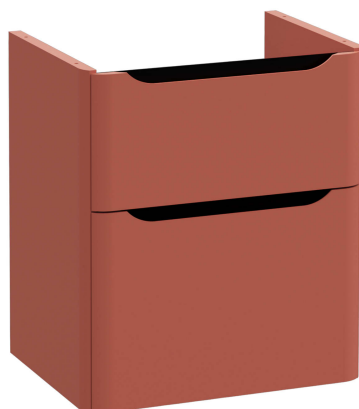

# VitrA

**Sento Round Meuble pour plan céramique 60 cm, 2 tiroirs, sans plan céramique**

Code produit: 70009

Collection:

## Caractéristiques techniques

Couleur

Matte Red