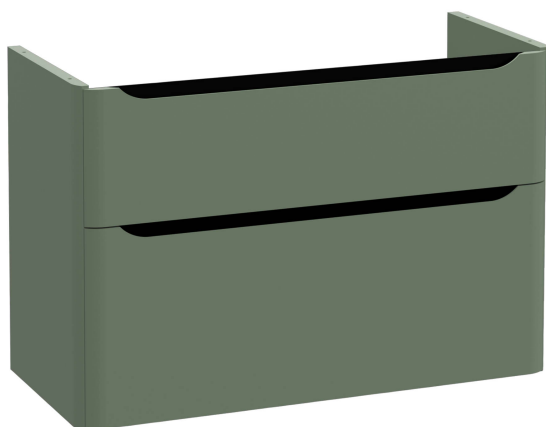

# VitrA

**Sento Round Meuble pour plan céramique 100 cm, 2 tiroirs, sans plan céramique**

Code produit: 70028

Collection:

## Caractéristiques techniques

Couleur

Matte Green