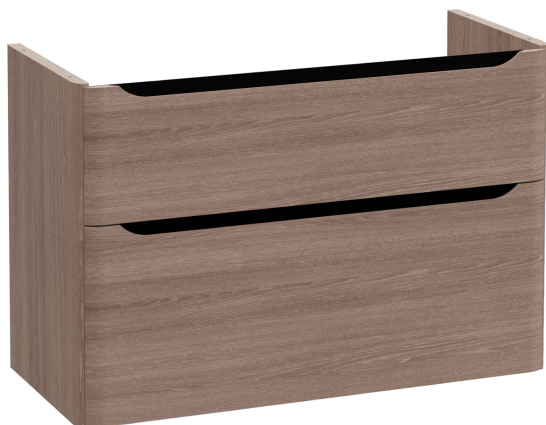

VitrA

Sento Round Meuble pour plan céramique 100 cm, 2 tiroirs, sans plan céramique

Code produit: 70030

Collection:

Caractéristiques techniques

Couleur

Chêne moka

Dessin technique 2A