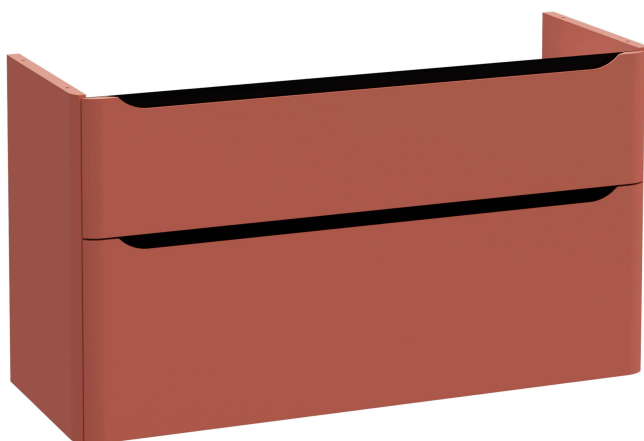

VitrA

Sento Round Meuble pour plan céramique 120 cm, 2 tiroirs, sans plan céramique

Code produit: 70036

Collection:

Caractéristiques techniques

Couleur

Matte Red

Dessin technique 2A