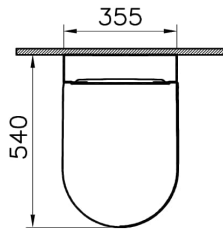

Collection:

Caractéristiques techniques

Bord	Rim-ex
Certificats	NF
Couleur	Blanc
Couleur charnière	Chrome
Designer	Équipe design de VitrA
Dimensions emballage	495 x 400 x 570
Dimensions marketing	55
Dégagement rapide	Non
Détail buse bidet	Standard
Détail installation	Dissimulé
Fermeture douce	Oui
Fonction bidet	Avec tuyau pour bidet

Forme design	Rond
Forme intérieure	Profond
Garantie (ans)	Ceramic: 10 / Complementary: 2
Hauteur WC du sol	400 mm
Matériau	VALUE: Hygiene
Matériau charnière	Métal
Matériau du corps	VC- Porcelaine Vitreuse
Solutions spéciales	Aquacare
Série locale	Integra
Type charnière	Excentrique
Type enveloppement	Sandwich

Dessin technique 2A

- *Duvar kalınlığına göre ilave boru gerekebilir.
- *Additional pipe may be required due to wall thickness
- *Ein zusätzliches Ablaufrohr ist je nach Wandstärke erforderlich