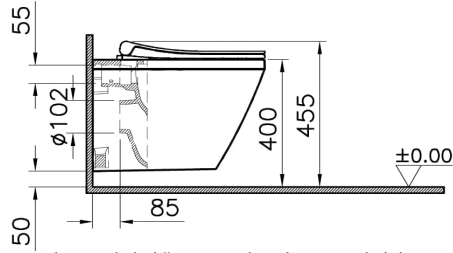

Collection:

Caractéristiques techniques

Bord	Rim-ex
Certificats	NF
Couleur	Blanc
Couleur charnière	Chrome
Designer	Équipe design de VitrA
Dimensions emballage	495 x 400 x 570
Dimensions marketing	55
Dégagement rapide	Non
Détail buse bidet	Standard
Détail installation	Dissimulé
Fermeture douce	Oui
Fonction bidet	Avec tuyau pour bidet

Forme design	Rond
Forme intérieure	Profond
Garantie (ans)	Ceramic: 10 / Complementary: 2
Hauteur WC du sol	400 mm
Matériau	VALUE: Hygiene
Matériau charnière	Métal
Matériau du corps	VC- Porcelaine Vitreuse
Solutions spéciales	Aquacare
Série locale	Integra
Type charnière	Excentrique
Type enveloppement	Sandwich

Dessin technique 2A

- *Duvar kalınlığına göre ilave boru gerekebilir.
- *Additional pipe may be required due to wall thickness
- *Ein zusätzliches Ablaufrohr ist je nach Wandstärke erforderlich