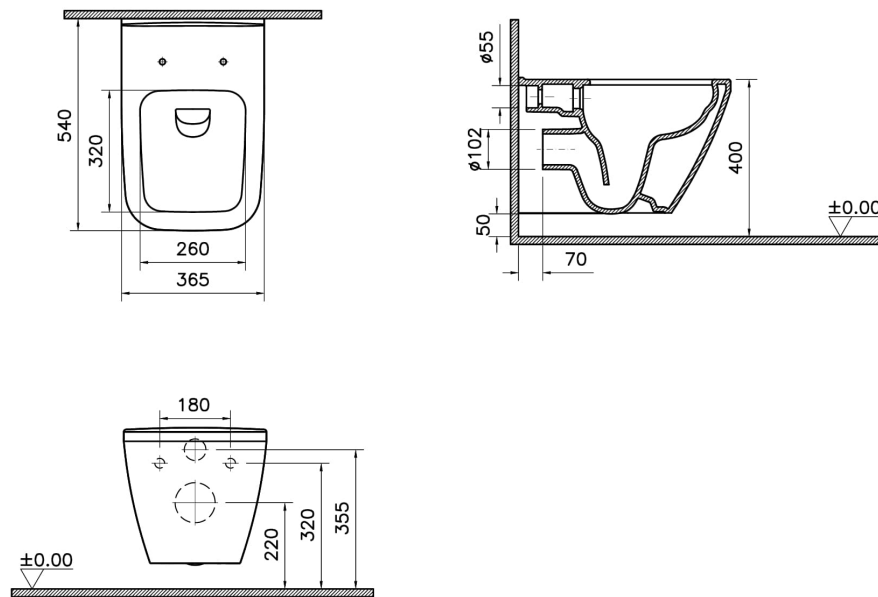

Collection:

Caractéristiques techniques

Bord	Rim-ex
Couleur	Blanc mat
Couleur charnière	Chrome
Designer	Équipe design de VitrA
Dimensions emballage	415 x 400 x 570
Dimensions marketing	55
Dégagement rapide	Oui
Détail installation	Dissimulé
Fermeture douce	Oui
Fonction bidet	Sans tuyau pour bidet
Forme design	Carré
Forme intérieure	Profond

Integra Square Pack WC suspendu, 54 cm, abattant slim wrap

Code produit: 7082B001-6354

Garantie (ans)	Ceramic: 10 / Complementary: 2
Hauteur WC du sol	400 mm
Matériau	VALUE: Hygiene
Matériau charnière	Métal
Matériau du corps	VC- Porcelaine Vitreuse
Série locale	Integra Square
Type charnière	Excentrique
Type enveloppement	Enveloppé
Épaisseur	Slim

Dessin technique 2A

*Duvar kalınlığına göre ilave boru gerekebilir.

*Additional pipe may be required due to wall thickness

*Ein zusätzliches Ablaufrohr ist je nach Wandstärke erforderlich