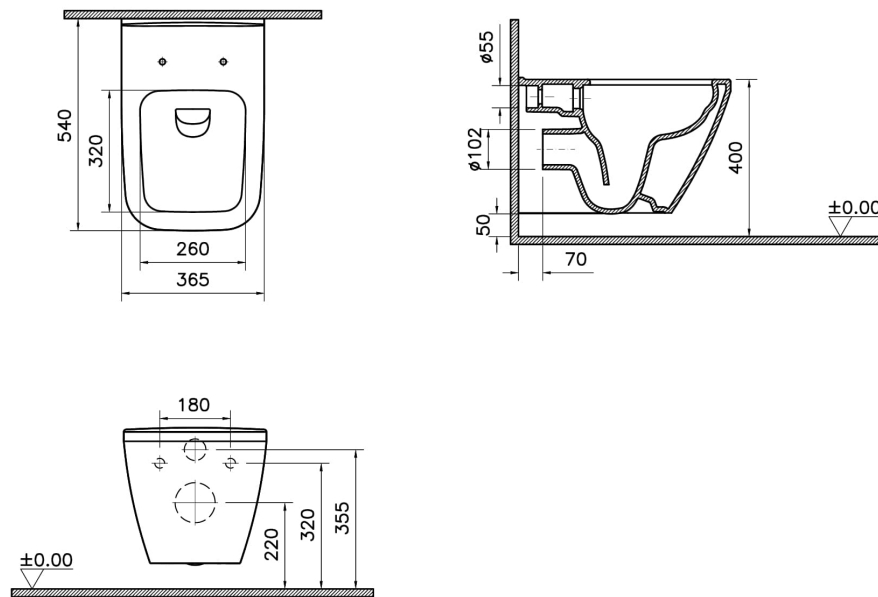

# VitrA

**Integra S Toilettes suspendues Sans bride, 54 cm, sans  
fonction de bidet, fixation cachée**

Code produit: 7082B003-0075

Collection:

## Caractéristiques techniques

Couleur

Blanc

## Dessin technique 2A

\*Duvar kalınlığına göre ilave boru gerekebilir.

\*Additional pipe may be required due to wall thickness

\*Ein zusätzliches Ablaufrohr ist je nach Wandstärke erforderlich