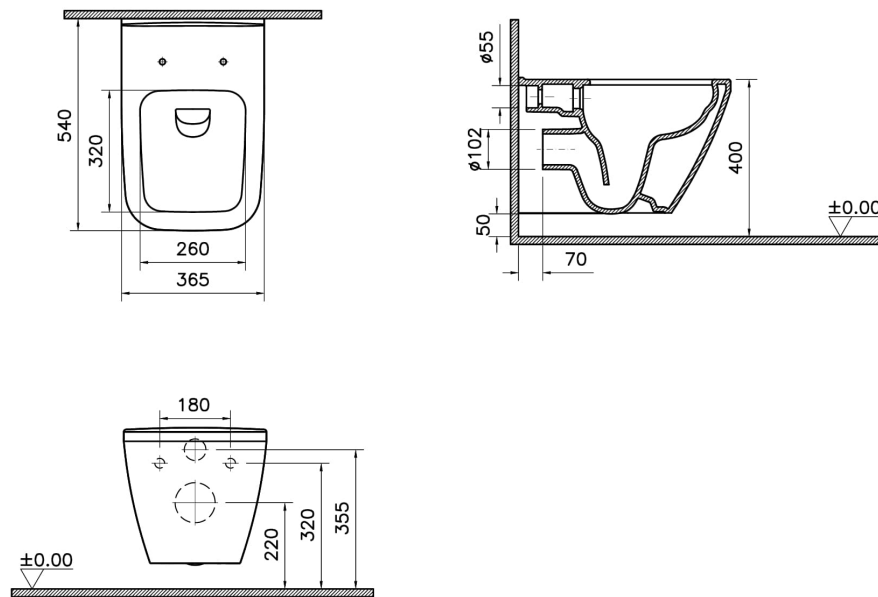

Collection:

Caractéristiques techniques

Bord	Rim-ex
Couleur	Blanc
Couleur charnière	Chrome
Designer	Équipe design de VitrA
Dimensions emballage	415 x 400 x 570
Dimensions marketing	55
Dégagement rapide	Oui
Détail installation	Dissimulé
Fermeture douce	Oui
Fonction bidet	Sans tuyau pour bidet
Forme design	Carré
Forme intérieure	Profond

Integra Square Pack WC suspendu, 54 cm, abattant slim wrap

Code produit: 7082B003-6352

Garantie (ans)	Ceramic: 10 / Complementary: 2
Hauteur WC du sol	400 mm
Matériau	VALUE: Hygiene
Matériau charnière	Métal
Matériau du corps	VC- Porcelaine Vitreuse
Série locale	Integra Square
Type charnière	Excentrique
Type enveloppement	Enveloppé
Épaisseur	Slim

Dessin technique 2A

*Duvar kalınlığına göre ilave boru gerekebilir.

*Additional pipe may be required due to wall thickness

*Ein zusätzliches Ablaufrohr ist je nach Wandstärke erforderlich