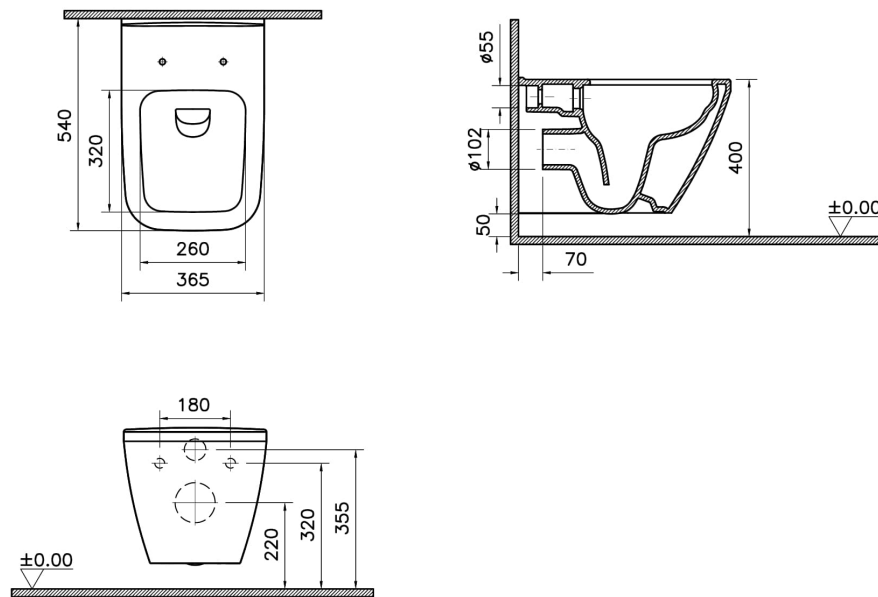

Collection:

Caractéristiques techniques

Bord	Rim-ex
Couleur	Noir mat
Couleur charnière	Chrome
Designer	Équipe design de VitrA
Dimensions emballage	415 x 400 x 570
Dimensions marketing	55
Dégagement rapide	Oui
Détail installation	Dissimulé
Fermeture douce	Oui
Fonction bidet	Sans tuyau pour bidet
Forme design	Carré
Forme intérieure	Profond

Integra Square Pack WC suspendu, 54 cm, abattant slim wrap

Code produit: 7082B083-6354

Garantie (ans)	Ceramic: 10 / Complementary: 2
Hauteur WC du sol	400 mm
Matériau	VALUE: Hygiene
Matériau charnière	Métal
Matériau du corps	VC- Porcelaine Vitreuse
Série locale	Integra Square
Type charnière	Excentrique
Type enveloppement	Enveloppé
Épaisseur	Slim

Dessin technique 2A

*Duvar kalınlığına göre ilave boru gerekebilir.

*Additional pipe may be required due to wall thickness

*Ein zusätzliches Ablaufrohr ist je nach Wandstärke erforderlich