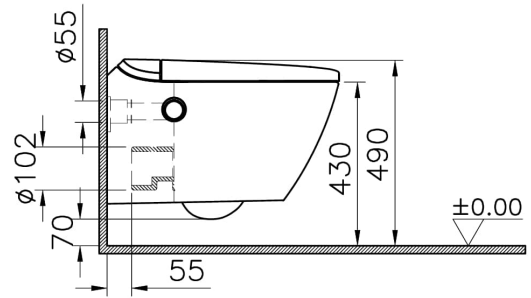

Caractéristiques techniques

Besoins spécifiques	Oui
Couleur	Blanc
Couleur charnière	Chrome
Designer	Designer externe
Dimensions emballage	690 x 497 x 580
Dimensions marketing	60
Dégagement rapide	Non
Détail buse bidet	Intelligente
Détail installation	Fixation cachée
Fermeture douce	Non
Fonction bidet	Avec tuyau pour bidet
Forme design	Rond

Forme intérieure	Profond
Garantie (ans)	Ceramic: 10 / Complementary: 2
Hauteur WC du sol	470 mm
Matériau	VALUE: Hygiene
Matériau charnière	Métal
Matériau du corps	VC- Porcelaine Vitreuse
Produits sans contact	Oui
Solutions spéciales	V-Care
Série	V-Care
Série locale	V-Care
Type charnière	Excentrique
Type enveloppement	Enveloppé
Épaisseur	Standard

Dessin technique 2A

- *Duvar kalınlığına göre ilave boru gerekebilir.
- *Additional pipe may be required due to wall thickness
- *Ein zusätzliches Ablaufrohr ist je nach Wandstärke erforderlich