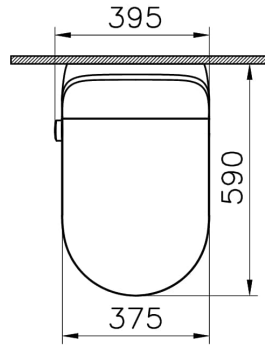

Caractéristiques techniques

Besoins spécifiques	Oui
Couleur	Blanc
Couleur charnière	Chrome
Designer	Designer externe
Dimensions emballage	690 x 497 x 580
Dimensions marketing	60
Dégagement rapide	Non
Détail buse bidet	Intelligente
Détail installation	Fixation cachée
Fermeture douce	Non
Fonction bidet	Avec tuyau pour bidet
Forme design	Rond

Forme intérieure	Profond
Garantie (ans)	Ceramic: 10 / Complementary: 2
Hauteur WC du sol	470 mm
Matériau	VALUE: Hygiene
Matériau charnière	Métal
Matériau du corps	VC- Porcelaine Vitreuse
Produits sans contact	Oui
Solutions spéciales	V-Care
Série	V-Care
Série locale	V-Care
Type charnière	Excentrique
Type enveloppement	Enveloppé
Épaisseur	Standard

Dessin technique 2A

- *Duvar kalınlığına göre ilave boru gerekebilir.
- *Additional pipe may be required due to wall thickness
- *Ein zusätzliches Ablaufrohr ist je nach Wandstärke erforderlich