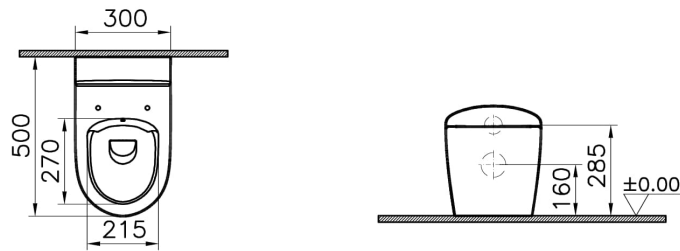

Dessin technique 2A