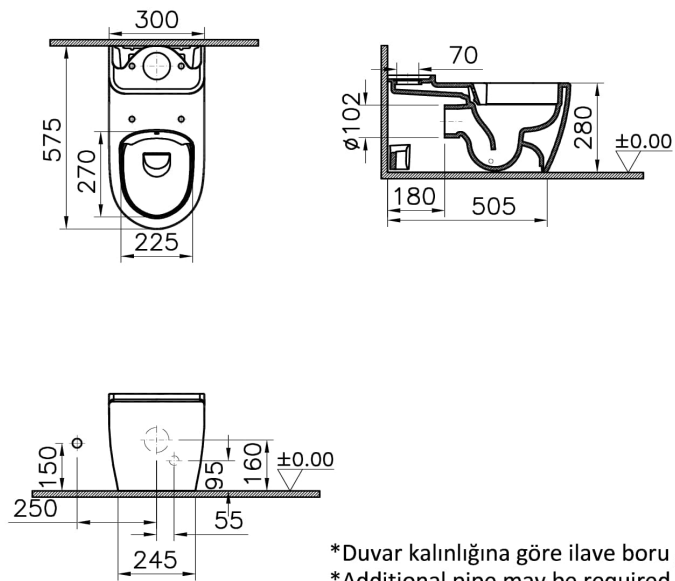

# VitrA

**WC à poser sans bride, sans abattant et sans réservoir -  
SmoothFlush, back to wall**

Code produit: 7362B003-0585

Collection:

## Caractéristiques techniques

Couleur

Blanc

## Dessin technique 2A

- \* Duvar kalınlığına göre ilave boru gerekebilir.
- \* Additional pipe may be required due to wall thickness
- \* Ein zusätzliches Ablaufrohr ist je nach Wandstärke erforderlich