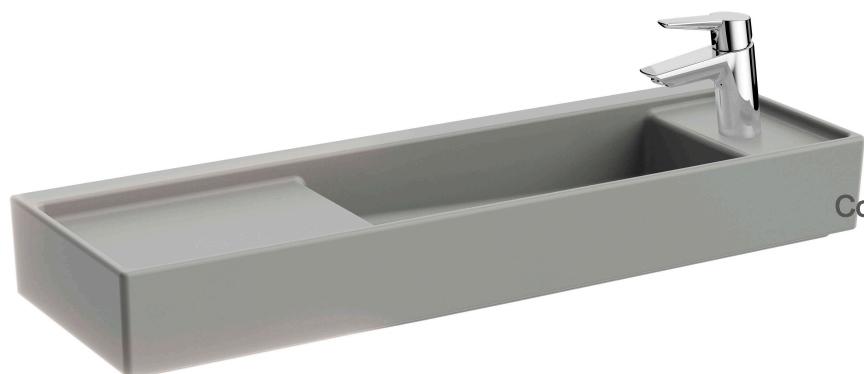

VitrA

Archiplan Lavabo compact mural ou à poser 90 cm

Code produit: 7407B076-0294

Collection:

Caractéristiques techniques

Couleur

Gris pierre mat

Dessin technique 2A