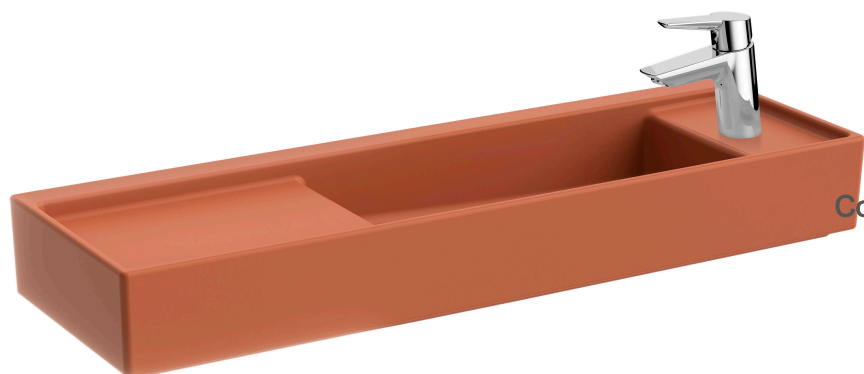

# VitrA

**Archiplan Lavabo compact mural ou à poser 90 cm**

Code produit: 7407B077-0294

Collection:

## Caractéristiques techniques

Couleur

Terra Rosa mat