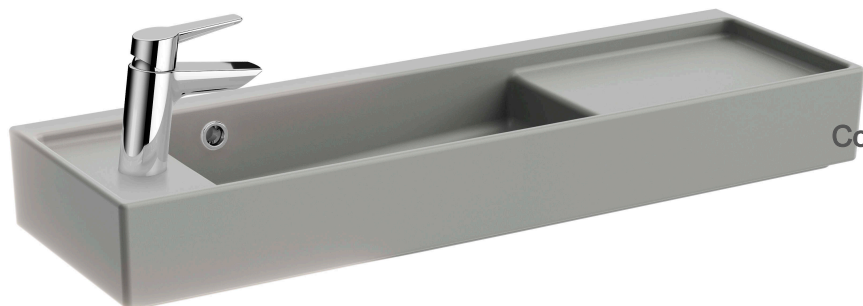

# VitrA

**Archiplan Lavabo compact mural ou à poser 90 cm**

Code produit: 7409B076-0028

Collection:

## Caractéristiques techniques

Couleur

Gris pierre mat