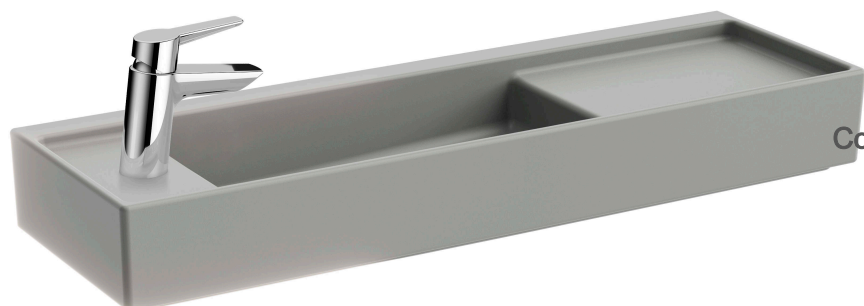

# VitrA

**Archiplan Lavabo compact mural ou à poser 90 cm**

Code produit: 7409B076-0052

Collection:

## Caractéristiques techniques

Couleur

Gris pierre mat