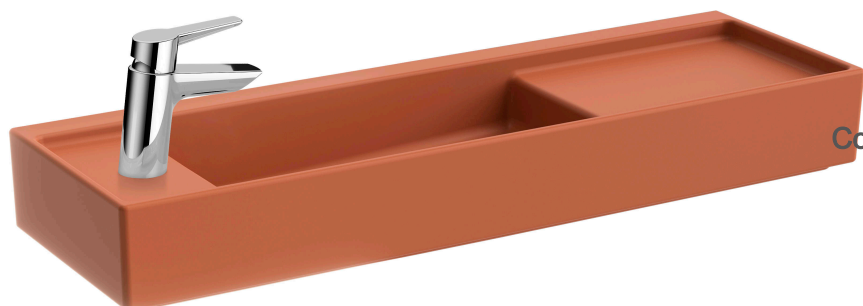

VitrA

Archiplan Lavabo compact mural ou à poser 90 cm

Code produit: 7409B077-0052

Collection:

Caractéristiques techniques

Couleur

Terra Rosa mat

Dessin technique 2A