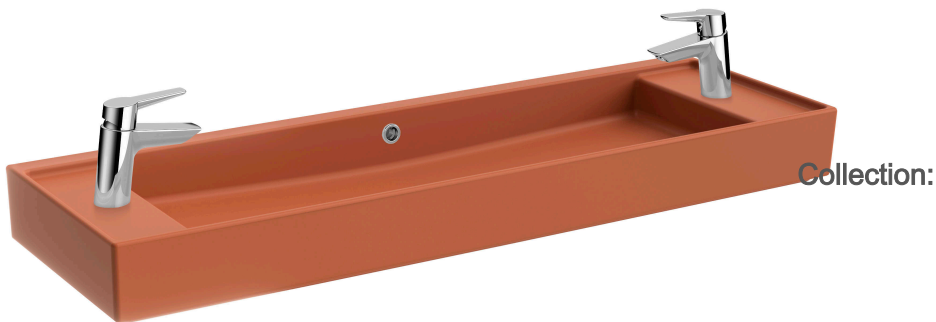

# VitrA

**Archiplan Lavabo compact mural ou à poser 120 cm**

Code produit: 7410B077-1452

## Caractéristiques techniques

Couleur

Terra Rosa mat