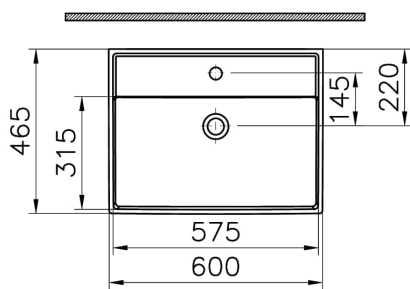

Collection: ArchiPlan

Caractéristiques techniques

Bonde	Non inclus
Couleur	Blanc
Designer	Équipe design de VitrA
Dimensions emballage	625 x 160 x 510
Dimensions marketing	60 x 46
Détail trop-plein	Sans trop-plein
Détail trou robinet	1 trou de robinet
Forme design	Rectangulaire
Garantie (ans)	10
Matériau	VALUE: Hygiene
Matériau du corps	Grès fin
Siphon	Siphon non inclus

Série	ArchiPlan
Série locale	ArchiPlan
Utilisation plan de travail	Bol ou Vasque

Dessin technique 2A

Countertop use
Tezgahüstü kullanım
Aufsatzwaschtisch