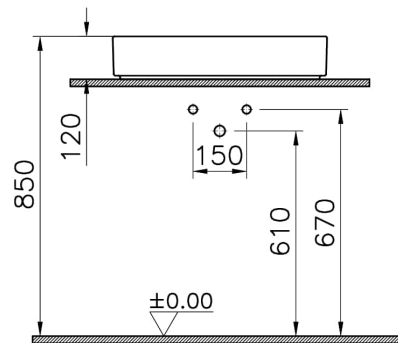

Collection: ArchiPlan

Caractéristiques techniques

Bonde	Non inclus
Couleur	Blanc
Designer	Équipe design de VitrA
Dimensions emballage	625 x 160 x 510
Dimensions marketing	60 x 46
Détail trop-plein	Sans trop-plein
Détail trou robinet	1 trou de robinet
Forme design	Rectangulaire
Garantie (ans)	10
Matériau	VALUE: Hygiene
Matériau du corps	Grès fin
Siphon	Siphon non inclus

Série	ArchiPlan
Série locale	ArchiPlan
Utilisation plan de travail	Bol ou Vasque

Dessin technique 2A

Countertop use
Tezgahüstü kullanım
Aufsatzwaschtisch