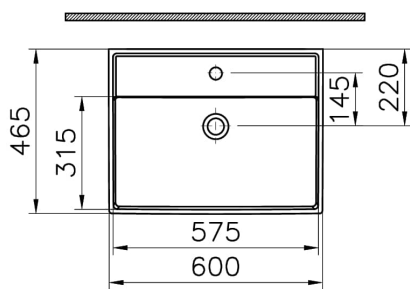

Collection: ArchiPlan

Caractéristiques techniques

Bonde	Non inclus
Couleur	Gris pierre mat
Designer	Équipe design de VitrA
Dimensions emballage	625 x 160 x 510
Dimensions marketing	60 x 46
Détail trop-plein	Avec trop-plein
Détail trou robinet	1 trou de robinet
Forme design	Rectangulaire
Garantie (ans)	10
Matériau	VALUE: Hygiene
Matériau du corps	Grès fin
Siphon	Siphon non inclus

Série	ArchiPlan
Série locale	ArchiPlan
Utilisation plan de travail	Bol ou Vasque

Dessin technique 2A

Countertop use
Tezgahüstü kullanım
Aufsatzwaschtisch