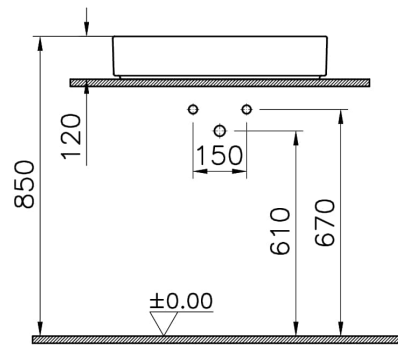

Collection: ArchiPlan

Caractéristiques techniques

Bonde	Non inclus
Couleur	Gris pierre mat
Designer	Équipe design de VitrA
Dimensions emballage	625 x 160 x 510
Dimensions marketing	60 x 46
Détail trop-plein	Avec trop-plein
Détail trou robinet	1 trou de robinet
Forme design	Rectangulaire
Garantie (ans)	10
Matériau	VALUE: Hygiene
Matériau du corps	Grès fin
Siphon	Siphon non inclus

Série	ArchiPlan
Série locale	ArchiPlan
Utilisation plan de travail	Bol ou Vasque

Dessin technique 2A

Countertop use
Tezgahüstü kullanım
Aufsatzwaschtisch