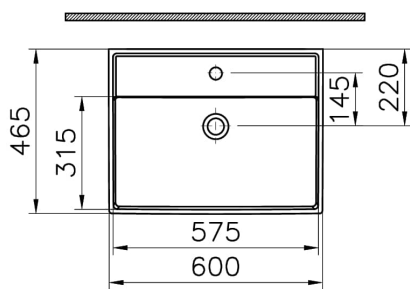

Collection: ArchiPlan

**Caractéristiques techniques**

Bonde	Non inclus
Couleur	Terra Rosa mat
Designer	Équipe design de VitrA
Dimensions emballage	625 x 160 x 510
Dimensions marketing	60 x 46
Détail trop-plein	Avec trop-plein
Détail trou robinet	1 trou de robinet
Forme design	Rectangulaire
Garantie (ans)	10
Matériau	VALUE: Hygiene
Matériau du corps	Grès fin
Siphon	Siphon non inclus

Série	ArchiPlan
Série locale	ArchiPlan
Utilisation plan de travail	Bol ou Vasque

### Dessin technique 2A

Countertop use  
Tezgahüstü kullanım  
Aufsatzwaschtisch