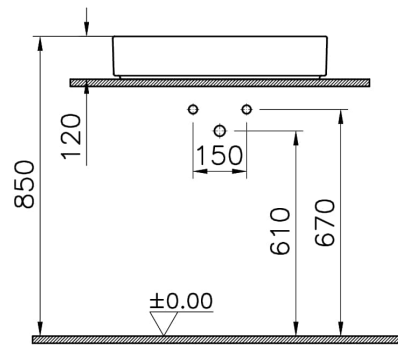

Collection: ArchiPlan

**Caractéristiques techniques**

Bonde	Non inclus
Couleur	Terra Rosa mat
Designer	Équipe design de VitrA
Dimensions emballage	625 x 160 x 510
Dimensions marketing	60 x 46
Détail trop-plein	Avec trop-plein
Détail trou robinet	1 trou de robinet
Forme design	Rectangulaire
Garantie (ans)	10
Matériau	VALUE: Hygiene
Matériau du corps	Grès fin
Siphon	Siphon non inclus

Série	ArchiPlan
Série locale	ArchiPlan
Utilisation plan de travail	Bol ou Vasque

### Dessin technique 2A

Countertop use  
Tezgahüstü kullanım  
Aufsatzwaschtisch