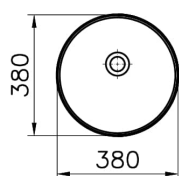

Collection: Geo

Caractéristiques techniques

Couleur	Blanc
Série	Geo

Dessin technique 2A

Countertop use
Tezgahüstü kullanım
Aufsatzwaschtisch