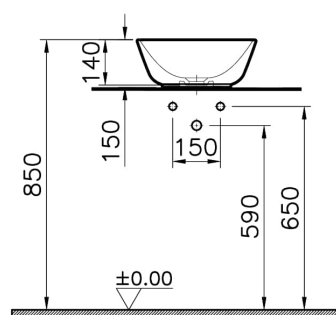

Collection: Geo

Caractéristiques techniques

Couleur	Blanc
Série	Geo

Dessin technique 2A

Countertop use
Tezgahüstü kullanım
Aufsatzwaschtisch