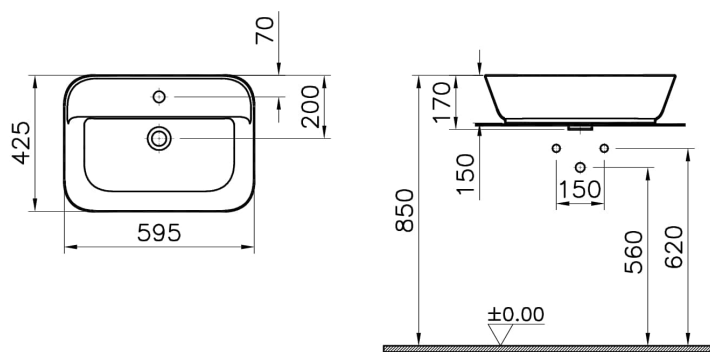

Collection: Geo

**Caractéristiques techniques**

Bonde	Non inclus
Couleur	Blanc
Designer	Pentagone
Dimensions emballage	620 x 195 x 490
Dimensions marketing	60 x 43
Détail trop-plein	Sans trop-plein
Détail trou robinet	1 trou de robinet
Forme design	Rectangulaire
Garantie (ans)	10
Matériau	VALUE: Hygiene
Matériau du corps	Grès fin
Siphon	Siphon non inclus

Série	Geo
Série locale	Geo
Utilisation plan de travail	Bol ou Vasque

### Dessin technique 2A

Countertop use  
Tezgahüstü kullanim  
Aufsatzwaschtisch