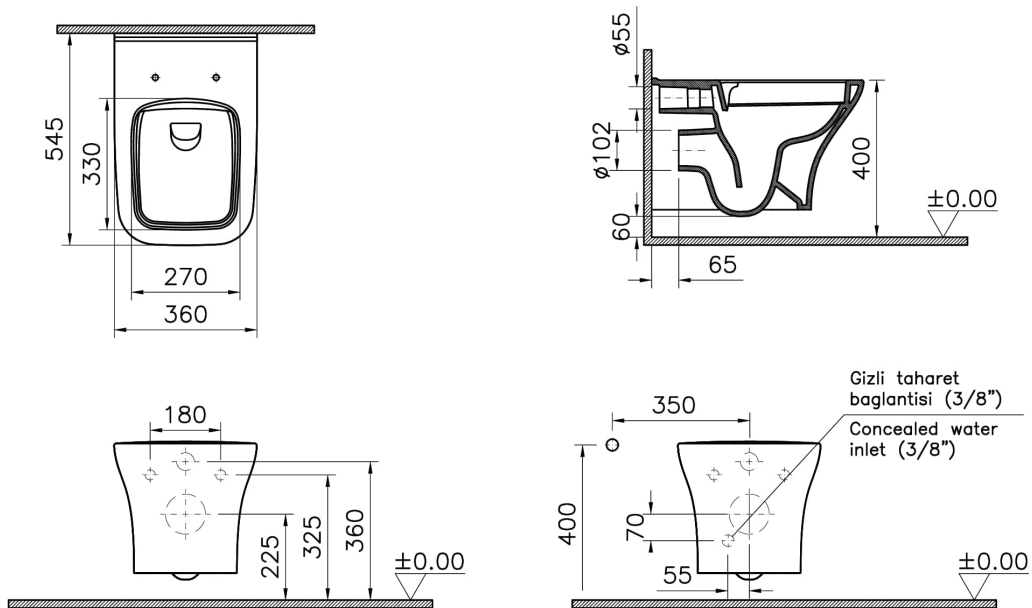

VitrA

Mia Square Pack WC suspendu sans bride

Code produit: 7484B003-6259

Collection:

Caractéristiques techniques

Couleur

Blanc

Dessin technique 2A

*Duvar kalınlığına göre ilave boru gerekebilir.

*Additional pipe may be required due to wall thickness

*Ein zusätzliches Ablaufrohr ist je nach Wandstärke erforderlich