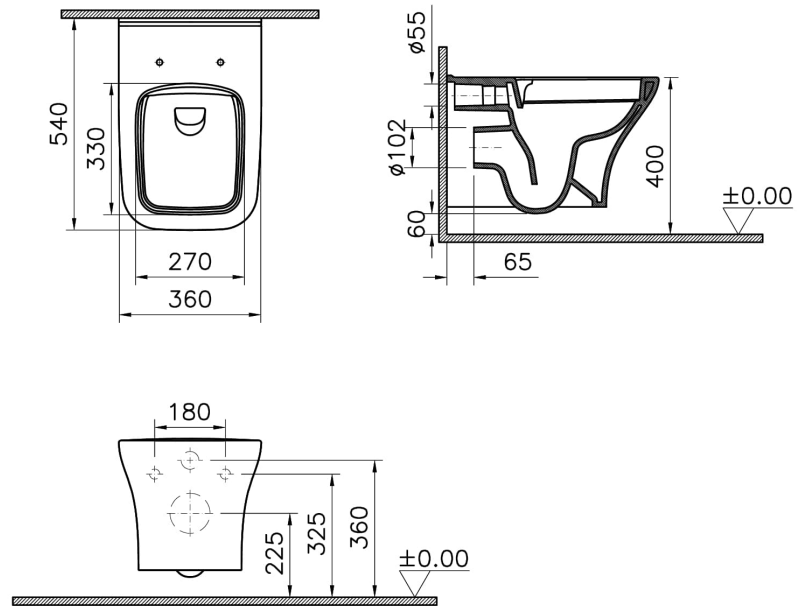

Collection:

**Caractéristiques techniques**

Bord	SmoothFlush
Couleur	Blanc
Couleur charnière	Chrome
Designer	Équipe design de VitrA
Dimensions emballage	445 x 400 x 575
Dimensions marketing	54
Détail installation	Fixation murale - externe
Fermeture douce	Oui
Fonction bidet	Sans tuyau pour bidet
Forme design	Rond
Forme intérieure	Profond
Garantie (ans)	Ceramic: 10 / Complementary: 2

Hauteur WC du sol	400 mm
Matériau	VALUE: Hygiene
Matériau charnière	Métal
Matériau du corps	VC- Porcelaine Vitreuse
Série locale	Mia Square
Type charnière	Excentrique
Type enveloppement	Enveloppé
Épaisseur	Slim

### Dessin technique 2A

\*Duvar kalınlığına göre ilave boru gerekebilir.

\*Additional pipe may be required due to wall thickness

\*Ein zusätzliches Ablaufrohr ist je nach Wandstärke erforderlich