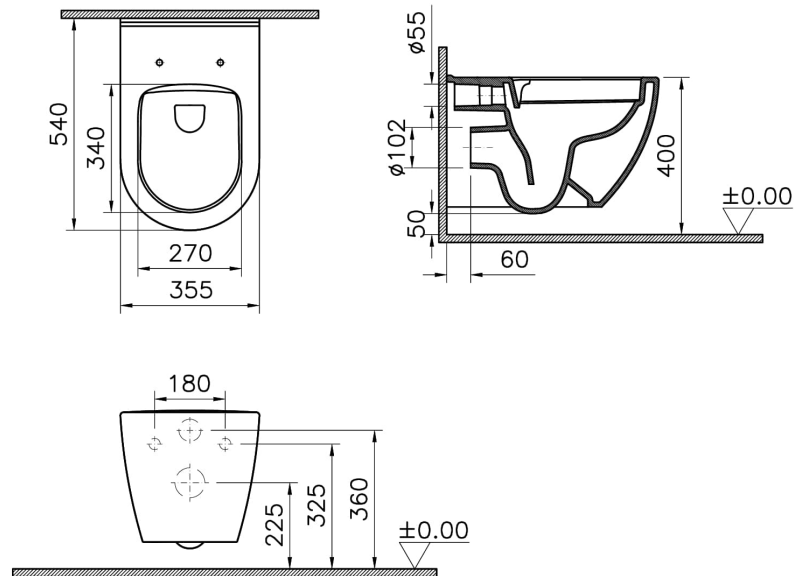

Collection:

Caractéristiques techniques

Bord	SmoothFlush
Couleur	Blanc
Couleur charnière	Chrome
Designer	Équipe design de VitrA
Dimensions emballage	445 x 400 x 575
Dimensions marketing	54
Détail installation	Dissimulé
Fermeture douce	Oui
Fonction bidet	Sans tuyau pour bidet
Forme design	Rond
Forme intérieure	Profond
Garantie (ans)	Ceramic: 10 / Complementary: 2

Hauteur WC du sol	400 mm
Matériau	VALUE: Hygiene
Matériau charnière	Métal
Matériau du corps	VC- Porcelaine Vitreuse
Série locale	Mia Round
Type charnière	Excentrique
Type enveloppement	Sandwich
Épaisseur	Slim

Dessin technique 2A

*Duvar kalınlığına göre ilave boru gerekebilir.

*Additional pipe may be required due to wall thickness

*Ein zusätzliches Ablaufrohr ist je nach Wandstärke erforderlich