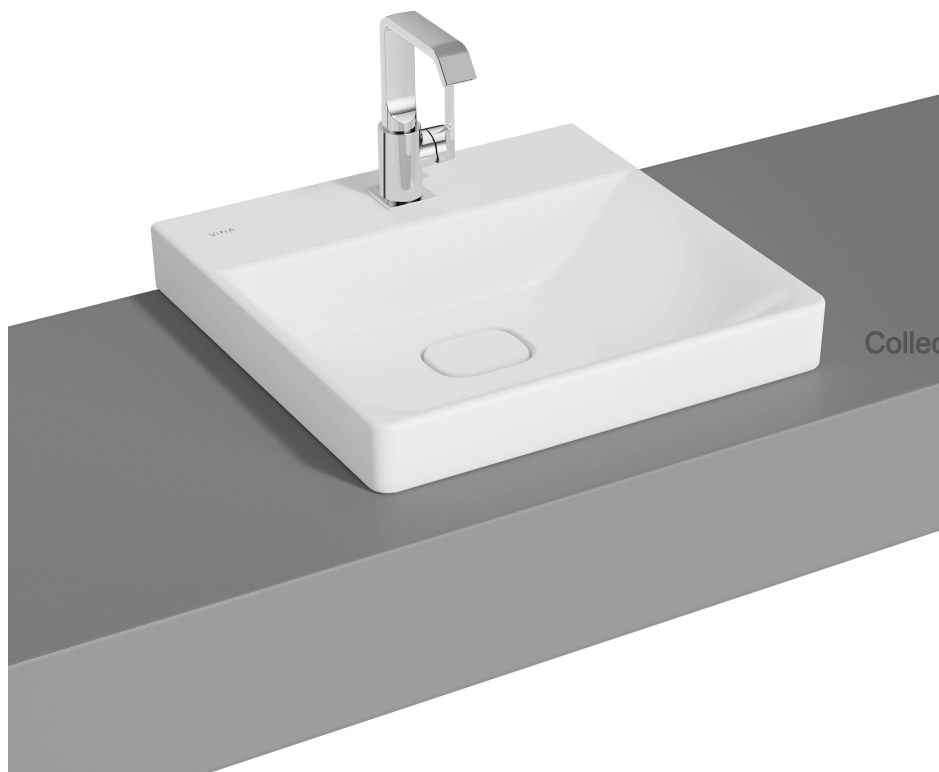

VitrA

Metropole Lavabo Carré 50 cm

Code produit: 7525B001-0937

Collection: Metropole

Caractéristiques techniques

Couleur	Blanc mat
Série	Metropole

Dessin technique 2A