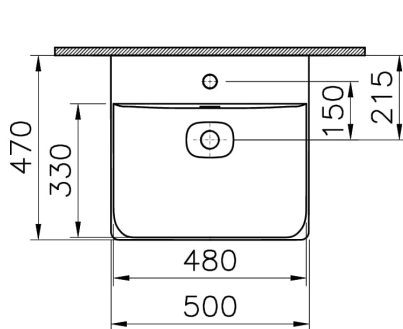

Collection:

**Caractéristiques techniques**

Bonde	Bouchon en Céramique
Couleur	Blanc mat
Designer	Équipe design de VitrA
Dimensions emballage	575 x 210 x 510
Dimensions marketing	50 x 47
Détail trop-plein	Avec trop-plein
Détail trou robinet	1 trou de robinet
Forme design	CARRÉ
Garantie (ans)	10
Matériau	VALUE: Hygiene
Matériau du corps	Grès fin
Siphon	Siphon non inclus

# VitrA

**Metropole Lavabo Carré 50 cm**

Code produit: 7525B001-7200

Série locale

Metropole

### Dessin technique 2A

Countertop use  
Tezgahüstü kullanım  
Aufsatzwaschtisch