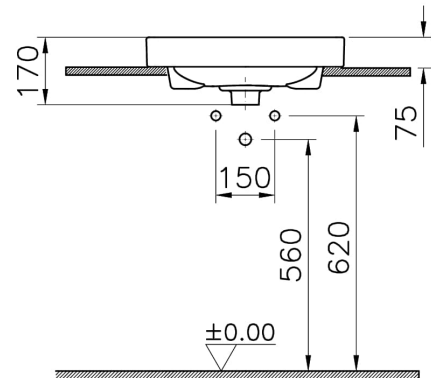

Collection:

**Caractéristiques techniques**

Bonde	Bouchon en Céramique
Couleur	Blanc mat
Designer	Équipe design de VitrA
Dimensions emballage	575 x 210 x 510
Dimensions marketing	50 x 47
Détail trop-plein	Avec trop-plein
Détail trou robinet	1 trou de robinet
Forme design	CARRÉ
Garantie (ans)	10
Matériau	VALUE: Hygiene
Matériau du corps	Grès fin
Siphon	Siphon non inclus

# VitrA

**Metropole Lavabo Carré 50 cm**

Code produit: 7525B001-7200

Série locale

Metropole

### Dessin technique 2A

Countertop use  
Tezgahüstü kullanım  
Aufsatzwaschtisch