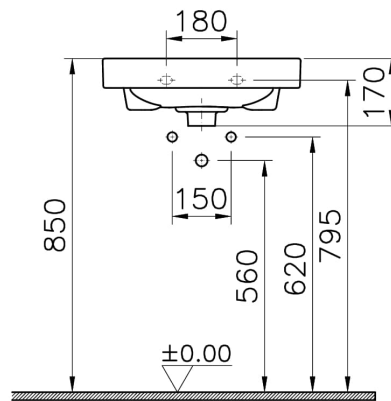

Collection:

**Caractéristiques techniques**

Bonde	Bouchon en Céramique
Couleur	Blanc mat
Designer	Équipe design de VitrA
Dimensions emballage	575 x 210 x 510
Dimensions marketing	50 x 47
Détail trop-plein	Avec trop-plein
Détail trou robinet	1 trou de robinet
Forme design	CARRÉ
Garantie (ans)	10
Matériau	VALUE: Hygiene
Matériau du corps	Grès fin
Siphon	Siphon non inclus

# VitrA

**Metropole Lavabo Carré 50 cm**

Code produit: 7525B001-7200

Série locale

Metropole

### Dessin technique 2A

Countertop use  
Tezgahüstü kullanım  
Aufsatzwaschtisch