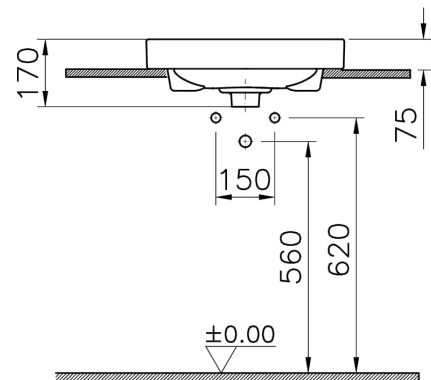

Collection:

Caractéristiques techniques

Bonde	Bouchon en Céramique
Couleur	Blanc mat
Designer	Équipe design de VitrA
Dimensions emballage	575 x 210 x 510
Dimensions marketing	50 x 47
Détail trop-plein	Avec trop-plein
Détail trou robinet	1 trou de robinet
Forme design	CARRÉ
Garantie (ans)	10
Matériau	VALUE: Hygiene
Matériau du corps	Grès fin
Siphon	Siphon non inclus

VitrA

Metropole Lavabo Carré 50 cm

Code produit: 7525B001-7201

Série locale

Metropole

Utilisation plan de travail

Encastré

Dessin technique 2A