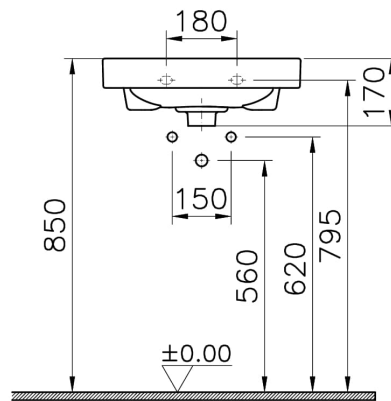

Collection:

Caractéristiques techniques

Bonde	Bouchon en Céramique
Couleur	Blanc mat
Designer	Équipe design de VitrA
Dimensions emballage	575 x 210 x 510
Dimensions marketing	50 x 47
Détail trop-plein	Avec trop-plein
Détail trou robinet	1 trou de robinet
Forme design	CARRÉ
Garantie (ans)	10
Matériau	VALUE: Hygiene
Matériau du corps	Grès fin
Siphon	Siphon non inclus

VitrA

Metropole Lavabo Carré 50 cm

Code produit: 7525B001-7201

Série locale

Metropole

Utilisation plan de travail

Encastré

Dessin technique 2A