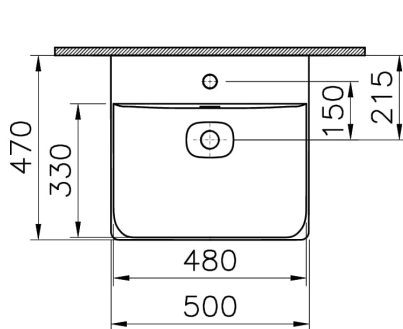

Collection:

Caractéristiques techniques

Bonde	Bouchon en Céramique
Couleur	Blanc mat
Designer	Équipe design de VitrA
Dimensions emballage	575 x 210 x 510
Dimensions marketing	50 x 47
Détail trop-plein	Avec trop-plein
Détail trou robinet	1 trou de robinet
Forme design	CARRÉ
Garantie (ans)	10
Matériau	VALUE: Hygiene
Matériau du corps	Grès fin
Siphon	Siphon non inclus

VitrA

Metropole Lavabo Carré 50 cm

Code produit: 7525B001-7201

Série locale

Metropole

Utilisation plan de travail

Encastré

Dessin technique 2A